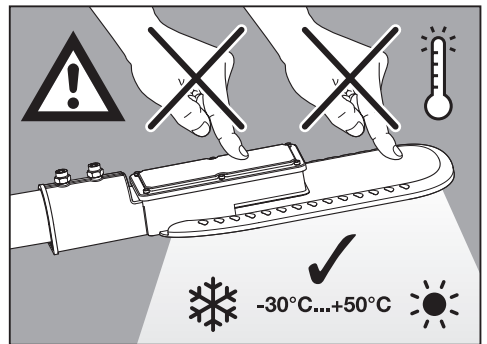

CE EAC

RoHS

C10449057
C11104568

LEDVANCE GmbH
Steinerne Furt 62
86167 Augsburg, Germany
www.ledvance.com