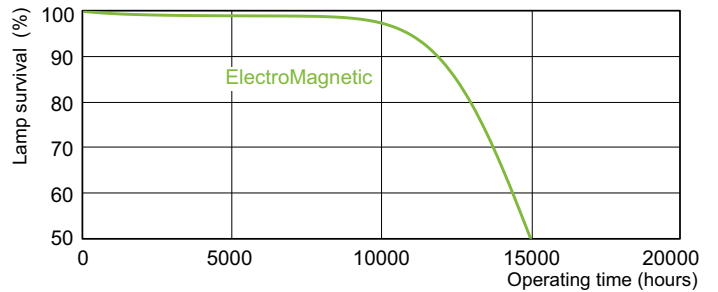

Срок службы