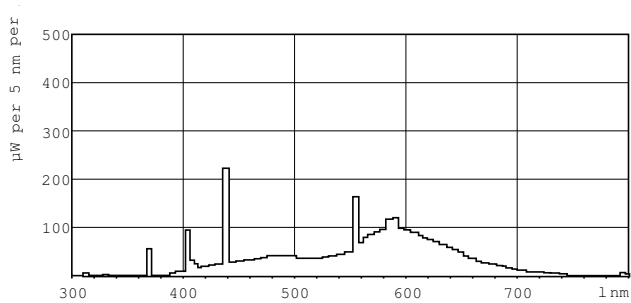

Чертеж размеров

TL-D 18W/33-640

Product	D (max)	A (max)	B (max)	B (min)	C (max)
TL-D 18W/33-640 1SL/25	28 mm	589,8 mm	596,9 mm	594,5 mm	604 mm

Фотометрические данные

Цвет излучения /33-640

Цвет излучения /33-640