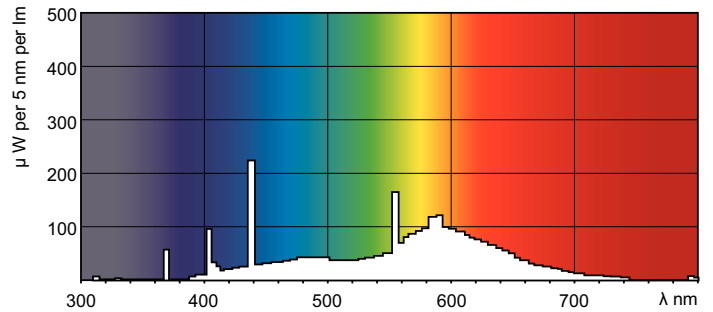

Данные о продукции

Общая информация	
Цоколь	G13 [Medium Bi-Pin Fluorescent]
Срок службы до 10 % отказов (ном.)	10000 h
Срок службы до 50 % отказов (ном.)	13000 h

Технические характеристики освещения

Код цвета	33-640
Светоотдача (ном.)	1200 lm
Обозначение цвета	Cool White (CW)
Стабильность светового потока 10 000 ч (ном.)	75 %
Стабильность светового потока 2000 ч (ном.)	90 %
Стабильность светового потока 5000 ч (ном.)	80 %
Коррелированная цветовая температура (ном.)	4100 K
Коэффициент цветопередачи (ном.)	63

Чертеж размеров

TL-D 18W/33-640

Product	D (max)	A (max)	B (max)	B (min)	C (max)
TL-D 18W/33-640 1SL/25	28 mm	589,8 mm	596,9 mm	594,5 mm	604 mm

Фотометрические данные

Цвет излучения /33-640

Цвет излучения /33-640