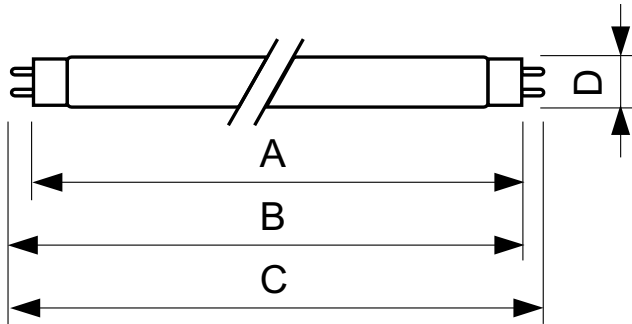

Соответствие требованиям и область применения

Метка энергоэффективности (EEL)	B
Содержание ртути (Hg) (ном.)	8,0 mg
Энергопотребление кВт-час/1000 ч	22 kWh

Данные об изделии

Полный код продукта	872790081576400
Название продукта для заказа	TL-D 18W/33-640 1SL/25
EAN/UPC — продукт	8727900815764
Код заказа	928048003351
Нумератор — количество на упаковку	1
Нумератор — упаковок на внешний короб	25
Материал № (12NC)	928048003351
Вес нетто (шт.)	71,000 g
ILCOS Code	FD-18/41/2B-E-G13

Чертеж размеров

TL-D 18W/33-640

Product	D (max)	A (max)	B (max)	B (min)	C (max)
TL-D 18W/33-640 1SL/25	28 mm	589,8 mm	596,9 mm	594,5 mm	604 mm

Фотометрические данные

Цвет излучения /33-640

Цвет излучения /33-640