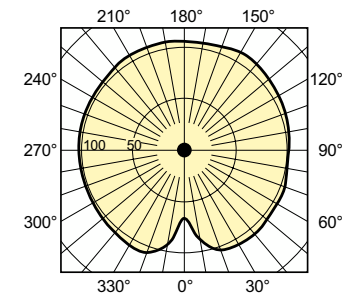

SON-T

Чертеж размеров

Product	D (max)	O	L	C (max)
SON-T 70W/220 E27 1CT/12	36 mm	42 mm	102 mm	156 mm

Фотометрические данные

Light Distribution Diagram - SON-T 70W/220 E27 1CT/12

Spectral Power Distribution Colour - SON-T 70W/220 E27 1CT/12