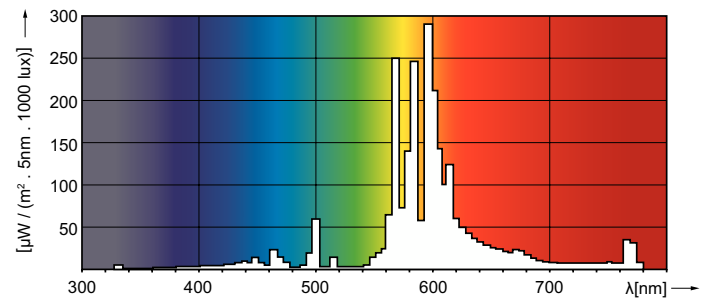

Фотометрические данные

Light Distribution Diagram - SON-T 70W/220 E27 1CT/12

Spectral Power Distribution Colour - SON-T 70W/220 E27 1CT/12