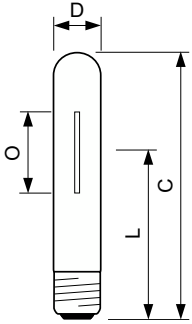

Данные о продукции

Общая информация	
Крышка-цоколь	E27 [E27]
Рабочее положение	УНИВЕРСАЛЬНЫЙ [Любой или универсальный (U)]

Технические характеристики освещения	
Код цвета	220 [CCT of 2000K]
Координата цветности X (номинальная)	0,540
Координата цветности Y (номинальная)	0,413
Коррелированная цветовая температура (ном.)	2000 K
Эффективность освещения (номинальная) (ном.)	84 лм/Вт
Коэффициент цветопередачи (CRI)	-

Эксплуатационные и электрические характеристики	
Энергопотребление	70,0 Вт
Напряжение (ном.)	90 В
Напряжение (ном.)	90 В

Системы управления и регулировка яркости света	
Возможность диммирования	Да

Механические компоненты и корпус	
Покрытие лампы	Прозрачный
Форма колбы	T35 [Т 35 мм]

Соответствие требованиям и область применения	
Содержание ртути (Hg) (ном.)	16,3 мг
Энергопотребление кВт·час/1000 ч	77 кВт·ч

Данные об изделии	
Full EOC	871150019267715
Название продукта для заказа	SON-T 70W/220 E27 1CT/12
Код заказа	928152800035
Нумератор (SAP) — количество на упаковку	1
Нумератор — упаковок на внешний короб	12
Номер материала (12NC)	928152800035
Полное название продукта	SON-T 70W/220 E27 1CT/12
EAN/UPC — пример использования	8711500193117

SON-T

Чертеж размеров

Product	D (max)	O	L	C (max)
SON-T 70W/220 E27 1CT/12	36 mm	42 mm	102 mm	156 mm

Фотометрические данные

Light Distribution Diagram - SON-T 70W/220 E27 1CT/12

Spectral Power Distribution Colour - SON-T 70W/220 E27 1CT/12