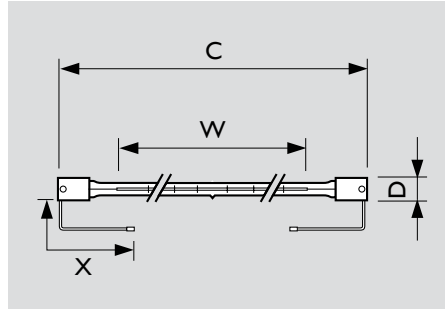

DR. FISCHER Clear lamps
short waves

Type #	Watt	Volt	Total length mm (C)	Heating length mm (W)	Base	Bulb diameter mm (D)	Co-lour temp. K	Burning position	Average life (hrs)	Cable (X)	Terminal	Qty box (pc)	Order #	Ap-plica-tions
13912R	200	230	189.1	120.0	R7s	11.0	2,300	Horiz.	5,000	NA	NA	10	924530344216	All
13908R	300	230	117.5	64.0	R7s	11.0	2,500	Horiz.	1,000	NA	NA	10	923850343301	
13908Z	300	230	122.0	60.0	SK15	11.0	2,500	Horiz.	1,000	140/140	splice	10	924527144216	
13908R	300	230	117.5	64.0	R7s	11.0	2,500	Any	5,000	NA	NA	10	924591444201	
13908Z	300	230	122.0	64.0	SK15	11.0	2,400	Any	5,000	140/140	splice	10	924592244216	All
13908X	300	230	134.0	61.0	X-CLIP	NA	2,500	Horiz.	1,000	NA	NA	10	924593344216	All
13939F-V	400	110	148.0	NA	SK11	11.0	2,150	Horiz.	5,000	105/105	faston	25	924513731926	
13939F-V	400	230	148.0	NA	SK11	10.0	2,250	Horiz.	5,000	105/105	faston	25	924513744226	
13169X	500	120	242.0	142.0	X-CLIP	11.0	2,450	Horiz.	5,000	NA	NA	10	923850032316	All
13169R	500	235	220.6	165.0	R7s	11.0	2,450	Horiz.	5,000	NA	NA	10	923946844516	All
13169R	500	235	220.6	165.0	R7s	NA	2,400	Horiz.	5,000	NA	NA	6	923946844524	All
14120R	500	480	726.0	638.0	R7s	11.0	2,550	Horiz.	5,000	NA	NA	10	924543851716	All
13169CF/850	500	235	230.5	160.0	ClicFit	19.0	2,400	Horiz.	5,000	NA	NA	10	924565044944	
13790R	650	220	550.4	495.0	R7s	11.0	2,200	Horiz.	5,000	NA	NA	10	923947342916	
14174R	650	220	189.1	124.0	R7s	11.0	2,900	Any	500	NA	NA	10	924573344110	All
13842Z	700	240	216.0	150.0	SK15	11.0	2,600	Horiz.	5,000	140/140 insulated	splice	10	924527045516	
13195X	1,000	235	370.0	272.0	X-CLIP	11.0	2,500	Horiz.	5,000	NA	NA	10	923851043916	All
13713X	1,000	235	370.0	272.0	X-CLIP	11.0	2,450	Any	5,000	NA	NA	10	923851543916	All
1000T3/CL	1,000	240	306.0	254.0	U-CLIP	11.0	2,500	Horiz.	5,000	146/146	splice	10	924517945516	All
13402Z	1,000	235	355.0	272.0	SK15	11.0	2,500	Any	5,000	200/200 insulated	fork	10	924533544916	
13195U	1,000	235	346.0	270.0	U-CLIP	11.0	2,500	Horiz.	5,000	202/202	splice	10	924585843916	All
14209X	1,000	120	363.0	280.0	X-CLIP	11.0	2,500	Any	5,000	NA	NA	10	924588936316	All
13941Z	1,500	235	352.0	273.0	SK15	11.0	2,950	Horiz.	1,000	1200/1200	splice	10	924526844916	All