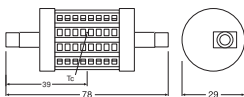

Параметры света

Угол излучения	300 °
Время разогрева (60 %)	< 0.50 s
Время зажигания	< 0.5 s
Расч. угол луча (пол-на пикового)	300.00 °

РАЗМЕРЫ И ВЕС

Общая длина	78.00 mm
Диаметр	29,00 mm
Максимальный диаметр	29 mm
Вес продукта	51,00 g