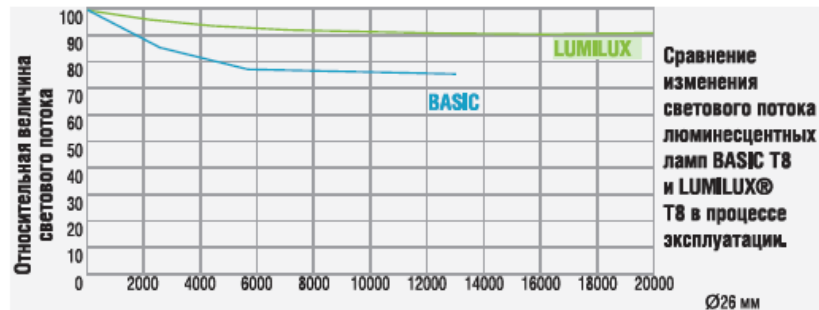

LUMILUX T8 — лампа с улучшенными характеристиками

Преимущества ламп LUMILUX® по сравнению с BASIC

1. ВПЕЧАТЛЯЮЩАЯ СВЕТООТДАЧА

OSRAM LUMILUX® оставляет лампы BASIC далеко позади благодаря более высокой светоотдаче и световому потоку:

- До 18% выше светоотдача,
- Постоянный яркий свет: незначительное снижение светового потока на протяжении всего срока службы.

2. ПРОРЫВ В ОБЛАСТИ ЦВЕТОПЕРЕДАЧИ

Обычная лампа BASIC | Лампа LUMILUX®

Значительно улучшенная цветопередача (Ra 80-89 вместо Ra 50-79).
Равномерная хорошая цветопередача во всем спектральном диапазоне.