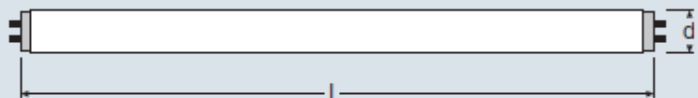

Технические данные

LUMILUX® T8

| | |
|--|-------|
| Диаметр d (мм) | 26 |
| Индекс цветопередачи (Ra) | 80-89 |
| Группа цветопередачи | 1B |
| Световой поток к концу срока службы | 90% |
| Полезный срок службы (ч) | 18000 |
| Средний срок службы (ч) | 20000 |
| Маркировка класса энергетической эффективности | A |