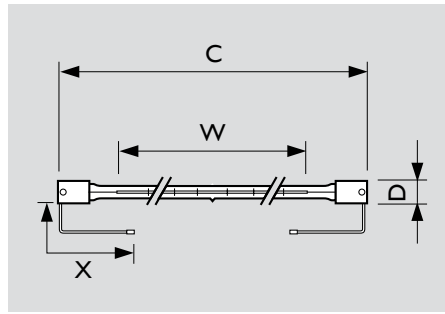

DR. FISCHER Clear lamps
short waves

Type #	Watt	Volt	Total length mm (C)	Heating length mm (W)	Base	Bulb diameter mm (D)	Co-lour temp. K	Burning position	Average life (hrs)	Cable (X)	Terminal	Qty box (pc)	Order #	Ap-plica-tions
13912R	200	230	189.1	120.0	R7s	11.0	2,300	Horiz.	5,000	NA	NA	10	924530344216	All
13908R	300	230	117.5	64.0	R7s	11.0	2,500	Horiz.	1,000	NA	NA	10	923850343301	
13908Z	300	230	122.0	60.0	SK15	11.0	2,500	Horiz.	1,000	140/140	splice	10	924527144216	
13908R	300	230	117.5	64.0	R7s	11.0	2,500	Any	5,000	NA	NA	10	924591444201	
13908Z	300	230	122.0	64.0	SK15	11.0	2,400	Any	5,000	140/140	splice	10	924592244216	All
13908X	300	230	134.0	61.0	X-CLIP	NA	2,500	Horiz.	1,000	NA	NA	10	924593344216	All
13939F-V	400	110	148.0	NA	SK11	11.0	2,150	Horiz.	5,000	105/105	faston	25	924513731926	
13939F-V	400	230	148.0	NA	SK11	10.0	2,250	Horiz.	5,000	105/105	faston	25	924513744226	
13169X	500	120	242.0	142.0	X-CLIP	11.0	2,450	Horiz.	5,000	NA	NA	10	923850032316	All
13169R	500	235	220.6	165.0	R7s	11.0	2,450	Horiz.	5,000	NA	NA	10	923946844516	All
13169R	500	235	220.6	165.0	R7s	NA	2,400	Horiz.	5,000	NA	NA	6	923946844524	All
14120R	500	480	726.0	638.0	R7s	11.0	2,550	Horiz.	5,000	NA	NA	10	924543851716	All
13169CF/850	500	235	230.5	160.0	ClicFit	19.0	2,400	Horiz.	5,000	NA	NA	10	924565044944	
13790R	650	220	550.4	495.0	R7s	11.0	2,200	Horiz.	5,000	NA	NA	10	923947342916	
14174R	650	220	189.1	124.0	R7s	11.0	2,900	Any	500	NA	NA	10	924573344110	All
13842Z	700	240	216.0	150.0	SK15	11.0	2,600	Horiz.	5,000	140/140 insulated	splice	10	924527045516	
13195X	1,000	235	370.0	272.0	X-CLIP	11.0	2,500	Horiz.	5,000	NA	NA	10	923851043916	All
13713X	1,000	235	370.0	272.0	X-CLIP	11.0	2,450	Any	5,000	NA	NA	10	923851543916	All
1000T3/CL	1,000	240	306.0	254.0	U-CLIP	11.0	2,500	Horiz.	5,000	146/146	splice	10	924517945516	All
13402Z	1,000	235	355.0	272.0	SK15	11.0	2,500	Any	5,000	200/200 insulated	fork	10	924533544916	
13195U	1,000	235	346.0	270.0	U-CLIP	11.0	2,500	Horiz.	5,000	202/202	splice	10	924585843916	All
14209X	1,000	120	363.0	280.0	X-CLIP	11.0	2,500	Any	5,000	NA	NA	10	924588936316	All
13941Z	1,500	235	352.0	273.0	SK15	11.0	2,950	Horiz.	1,000	1200/1200	splice	10	924526844916	All