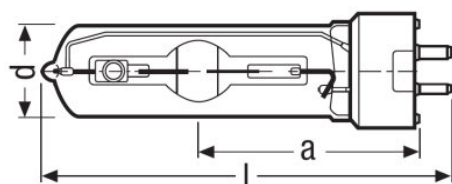

Фотометрические данные

Номинальный световой поток	17000 лм
Цветовая температура	6000 К
Световая отдача	70 лм/Вт

Размеры и вес

Диаметр	23,0 mm
Длина	108,0 mm
Длина центра нити накала	55,0 mm

Срок службы

Срок службы	2000 h
-------------	--------