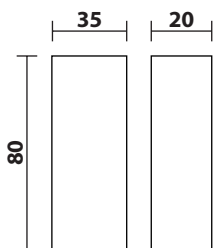

МОДЕЛЬ	ЧАСТОТА (МГц)	ДАЛЬНОСТЬ ДЕЙСТВИЯ (М)	КОЛ-ВО МЕЛОДИЙ	L ДЛИНА ПРИЕМНИКА (мм)	W ШИРИНА ПРИЕМНИКА (мм)	H ВЫСОТА ПРИЕМНИКА (мм)	ТИП И КОЛ-ВО БАТАРЕЕК В ПРИЕМНИКЕ	ЦВЕТ	ШТРИХКОД	ВЕС (г)	КОЛ-ВО В УПАКОВКЕ
FL- AG-8532K/DC Black	433,92	100-120	36	80	32	80	AA 1,5В 3шт	черный корпус с серебр. вставками	4657352614322	201	60
FL- AG-8532K/DC White	433,92	100-120	36	80	32	120	AA 1,5В 3шт	белый корпус с серебр. вставками	4657352614308	201	60
FL- AG-9613K/DC White	433,92	100-120	36	60	25	120	AAA 1,5В 3шт	белый корпус с серебр. вставками	4657352614414	115	60
FL- AG-9615K/DC W+B	433,92	100-120	36	60	25	100	AAA 1,5В 3шт	белый корпус с черными вставками	4657352614384	148	60
FL- AG-9621K/DC White	433,92	100-120	36	90	30	140	AA 1,5В 3шт	белый	4657352614346	236	60
FL- AG-9621K/DC Black	433,92	100-120	36	90	30	140	AA 1,5В 3шт	черный	4657352614360	236	60
FL- AG-9622K/DC White	433,92	100-120	36	75	30	120	AA 1,5В 2шт	белый корпус с серебр. вставками	4657352614391	160	60
FL- AG-9643K/DC White	433,92	100-120	36	75	25	120	AA 1,5В 2шт	белый корпус с черными вставками	4657352614278	151	60
FL- AG-9648J/DC White	433,92	100-120	36	60	20	105	AAA 1,5В 2шт	белый	4657352614247	140	60