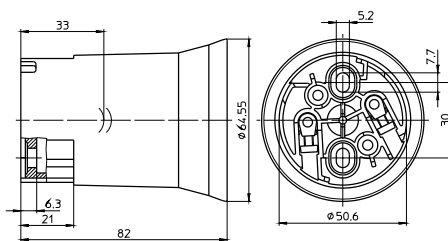

E40 патроны

Для газоразрядных ламп с цоколем E40

Номинальный режим: 18/500/5 кВ

Винтовые контактные зажимы: 1,5-4 мм²

Подпружиненный центральный контакт

E40 Патроны

Корпус: PPS, черный, T240

Пазовые отверстия для винтов M5

Вес: 111,7/112,1 г, упаковка: 40 шт.

Тип: 12600/12601

№ заказа: 400913

№ заказа: 400914 с защитой лампы от самовыкр.

Со стальной резьбовой гильзой

№ заказа: 533428

№ заказа: 533429 с защитой лампы от самовыкр.