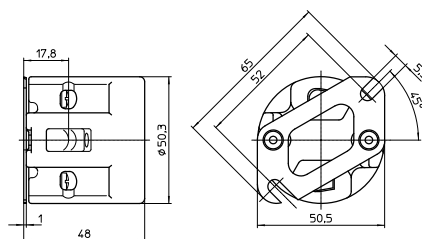

E27 Патроны

Корпус: фарфор, белый, T210

Номинальный режим: 4/250/5 кВ

Винтовые контактные зажимы: 0,5–2,5 мм²

Подпружиненный центральный контакт

Кронштейн с пазами под винты М5

Вес: 113 г, упаковка: 100 шт.

Тип: 62110

№ заказа: 106585

Тип: 62111 с защитой лампы от самовыкручивания

№ заказа: 109568