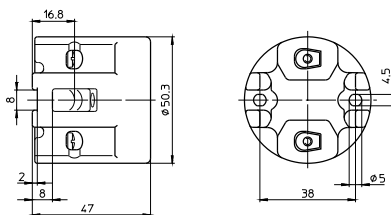

Патроны для газоразрядных ламп

E27 Патроны

Корпус: фарфор, белый, T210

Номинальный режим: 4/250/5 кВ

Винтовые контактные зажимы: 0,5–2,5 мм²

Подпружиненный центральный контакт

Пазовые отверстия для винтов М4, длина макс. 15 мм

Вес: 106,8/103,9 г, упаковка: 100 шт.

Тип: 62104

№ заказа: 102615

Тип: 62105 с защитой лампы от самовыкручивания

№ заказа: 102617