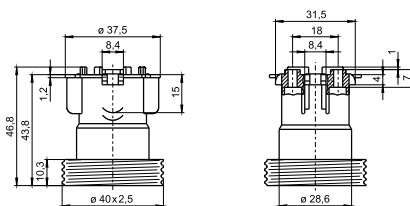

Установочные отверстия для винтов M3

Тыльные установочные отверстия для саморезов

по ISO 1481/7049-ST3.9-C/F

Вес: 15/16,5 г, упаковка: 500 шт.

Тип: 64719

№ заказа: 505720

E27 Патроны, для защитных колпачков (см. стр. 186-188)

Фасонные, без резьбы

Корпус: LCP, черный, T270

Номинальный режим: 4/250/5 кВ

Двойные безвинтовые контактные зажимы: 0,5-2,5 мм²

Установочные отверстия для винтов M3

Тыльные установочные отверстия для саморезов