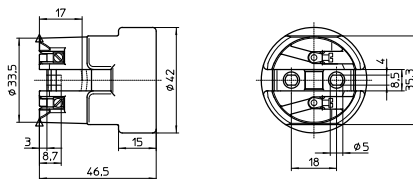

Винтовые контактные зажимы: 0,5-2,5 мм²

Подпружиненный центральный контакт

Установочные пазовые отверстия для винтов M4

Вес: 66,5 г, упаковка: 200 шт.

Тип: 62370

№ заказа: 543303

E40 патроны

Для газоразрядных ламп с цоколем E40