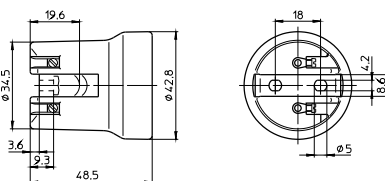

E27 Патроны

Корпус: фарфор, белый, T210

Номинальный режим: 4/250/5 кВ

Винтовые контактные зажимы: 0,5-2,5 мм²

Подпружиненный центральный контакт

Пазовые отверстия для винтов M4

Вес: 65/67,7 г, упаковка: 250 шт.

Тип: 62600

№ заказа: 102635

Тип: 62601 с защитой лампы от самовыкручивания

№ заказа: 102637