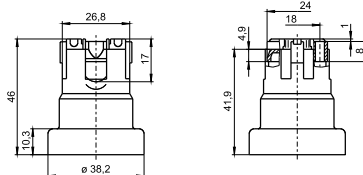

E27 Патроны, для защитных колпачков (см. стр. 186-188)

Фасонные, без резьбы

Корпус: LCP, черный, T270

Номинальный режим: 4/250/5 кВ

Двойные безвинтовые контактные зажимы: 0,5-2,5 мм²

Установочные отверстия для винтов M3

Тыльные установочные отверстия для саморезов

по ISO 1481/7049-ST3.9-C/F

Вес: 15 г, упаковка: 500 шт.

Тип: 64770

№ заказа: 505014