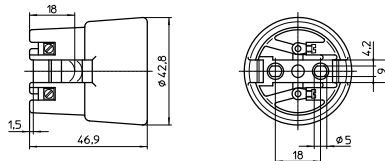

Патроны для газоразрядных ламп

E27 Патрон, для защитных колпачков (см. стр. 186-188)

Корпус: фарфор, белый, T270

Номинальный режим: 4/250/5 кВ

Винтовые контактные зажимы: 0,5-2,5 мм²

Подпружиненный центральный контакт

Установочные пазовые отверстия под винты M4

Вес: 66,5 г, упаковка: 150 шт.

Тип: 62310

№ заказа: 102624