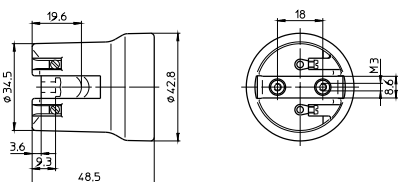

Корпус: фарфор, белый, T210

Номинальный режим: 4/250/5 кВ

Винтовые контактные зажимы: 0,5-2,5 мм²

Подпружиненный центральный контакт

Резьбовые втулки для винтов M3

Вес: 69,3 г, упаковка: 250 шт.

Тип: 62622

№ заказа: 108416