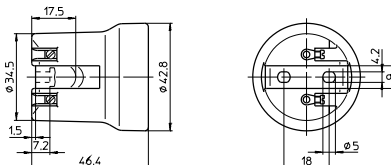

Вес: 60,6 г, упаковка: 200 шт.

Тип: 62050

№ заказа: 102599

Тип: 62010 с защитой лампы от самооткручивания (с пружиной)

№ заказа: 102577

Тип: 62009 с защитой лампы от самовыкручивания (со смятием)

№ заказа: 544605