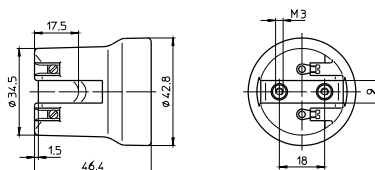

E27 Патрон

Материал: фарфор, белый, T270

Номинальный режим: 4/250/5 кВ

Винтовые контактные зажимы: 0,5–2,5 мм²

Подпружиненный центральный контакт

Резьбовые втулки для винтов М3

Вес: 66,3 г, упаковка: 200 шт.

Тип: 62015

№ заказа: 102582