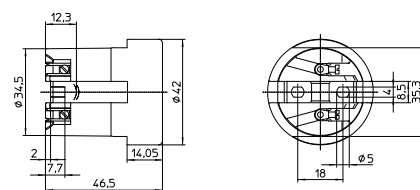

E27 Патрон, цельнолитой

Материал: фарфор, белый, T270

Номинальный режим: 4/250/5 кВ

Винтовые контактные зажимы: 0,5–2,5 мм²

Подпружиненный центральный контакт

Установочные пазовые отверстия для винтов М4

Вес: 60,5 г, упаковка: 200 шт.

Тип: 62070

№ заказа: 543304