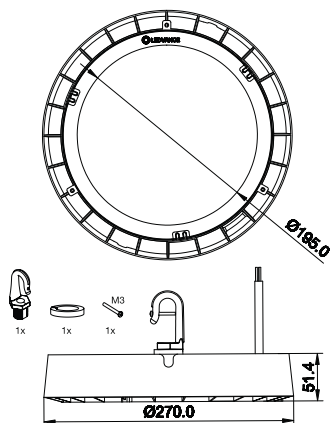

ЗАГРУЗКИ

User instruction

Документация

Declarations Of Conformity CE

IES file (IES)

LDT file (Eulumdat)

R3D file (Relux 3D Model)

M3D file (3D Model)

UGR file (UGR table)

ЛОГИСТИЧЕСКИЕ ДАННЫЕ

Код товара	Упаковка (цена/шт.)	Размеры (длина x ширина x высота)	Вес брутто	Объем
4058075408432	Shipping box 1	297 mm x 297 mm x 89 mm	2035.00 g	7.85 dm³

The mentioned product code describes the smallest quantity unit which can be ordered. One shipping unit can contain one or more single products. When placing an order, for the quantity please enter single or multiples of a shipping unit.

ДОПОЛНИТЕЛЬНАЯ ИНФОРМАЦИЯ