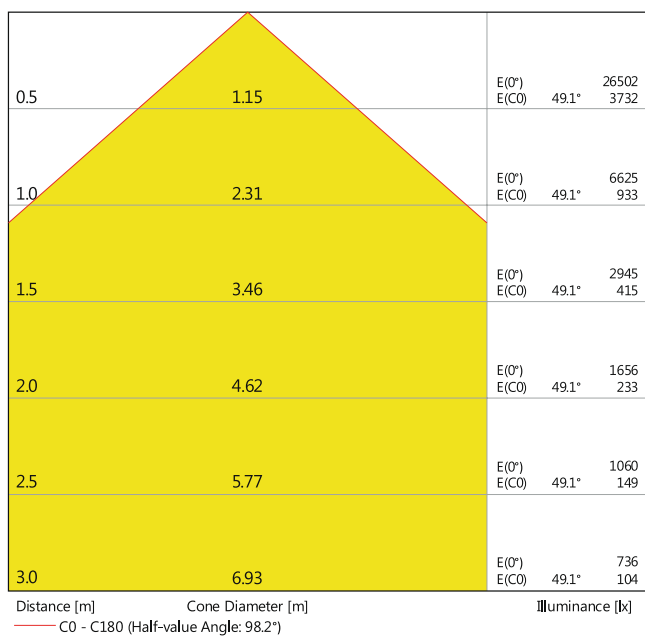

Фотометрические данные

| | |
|--|----------------|
| Световой поток | 16000 lm |
| Световая отдача | 106 lm/W |
| Цветовая температура | 4000 K |
| Цветность света (обозначение) | Холодный белый |
| Индекс цветопередачи Ra | 80 |
| Стандартное отклонение эллипса соотв. | < 5 sdcn |
| Фотобиологическая группа безопас EN62778 | RG1 |
| Фотобиологическая группа безопас EN62471 | RG1 |
| Угол излучения | 100 ° |

LDC typ cone

LDC typ polar

РАЗМЕРЫ И ВЕС

| | |
|--------------|-----------|
| Диаметр | 270,00 mm |
| Высота | 51.40 mm |
| Вес продукта | 1772,00 g |
| Длина кабеля | 500 mm |

МАТЕРИАЛЫ И ЦВЕТА

| | |
|---|----------------|
| Цвет продукта | Black |
| Цвет корпуса | Black |
| Материал корпуса | Aluminum |
| Материал покрытия (колбы) | Tempered glass |
| Испытание раскаленной проволокой | 650 °C |
| Макс. Кол-во ламп на 1 авт. выключатель | 0.0 mg |