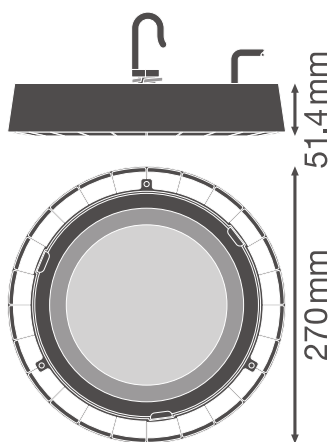

Фотометрические данные

| | |
|--|----------------|
| Световой поток | 16000 lm |
| Световая отдача | 106 lm/W |
| Цветовая температура | 4000 K |
| Цветность света (обозначение) | Холодный белый |
| Индекс цветопередачи Ra | 80 |
| Стандартное отклонение эллипса соотв. | < 5 sdcn |
| Фотобиологическая группа безопас EN62778 | RG1 |
| Фотобиологическая группа безопас EN62471 | RG1 |
| Угол излучения | 100 ° |

LDC typ cone

LDC typ polar

РАЗМЕРЫ И ВЕС

| | |
|--------------|-----------|
| Диаметр | 270,00 mm |
| Высота | 51.40 mm |
| Вес продукта | 1772,00 g |
| Длина кабеля | 500 mm |

МАТЕРИАЛЫ И ЦВЕТА

| | |
|---|----------------|
| Цвет продукта | Black |
| Цвет корпуса | Black |
| Материал корпуса | Aluminum |
| Материал покрытия (колбы) | Tempered glass |
| Испытание раскаленной проволокой | 650 °C |
| Макс. Кол-во ламп на 1 авт. выключатель | 0.0 mg |