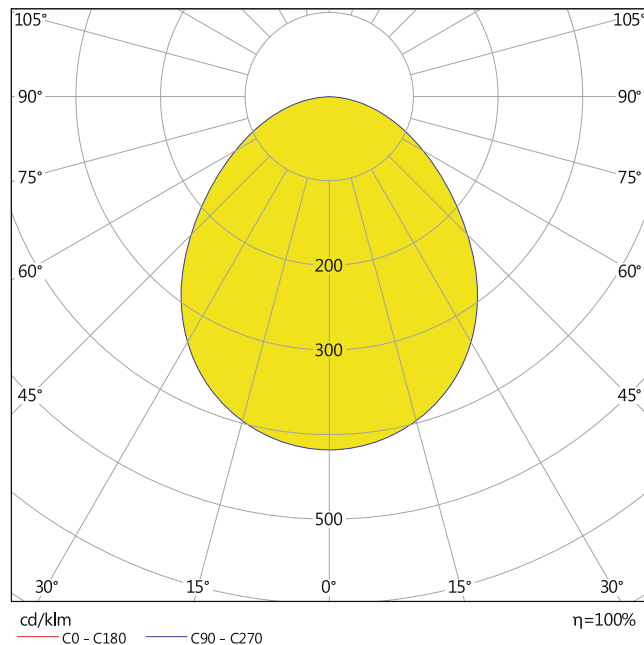

LDC typ polar