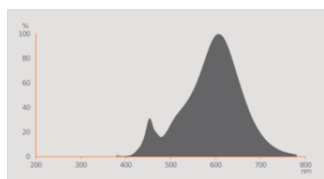

### Фотометрические данные

Цветность света (обозначение)	Теплый белый
Спад свет.потока в течение срока	0.93
Стандартное отклонение эллипса соотв.	$\leq 6$ sdcм
Номинальный световой поток	540 lm
Световой поток	540 lm
Световая отдача	90 lm/W
Диапазон регулируемой цв.темпер.	2500 K
Цветовая температура	2500 K
Индекс цветопередачи Ra	80
Уровень пульсации (Pst LM)	1.0
Уровень видимого стробоскопического эффекта (SVM)	0.9