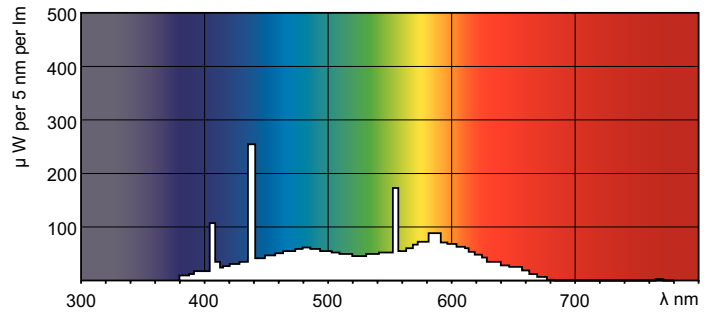

Чертеж размеров

TL-D 18W/54-765

Product	D (max)	A (max)	B (max)	B (min)	C (max)
TL-D 18W/54-765 1SL/25	28 mm	589,8 mm	596,9 mm	594,5 mm	604 mm

Фотометрические данные

Цвет излучения /54-765

Цвет излучения /54-765