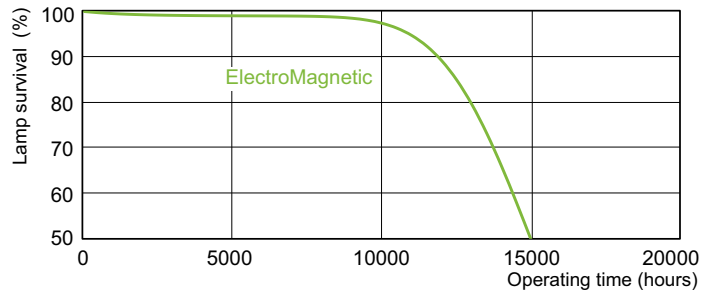

Срок службы