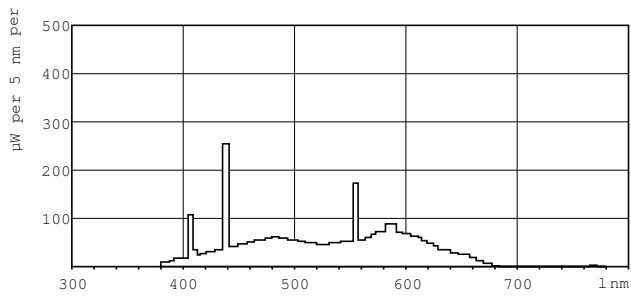

Чертеж размеров

TL-D 18W/54-765

Product	D (max)	A (max)	B (max)	B (min)	C (max)
TL-D 18W/54-765 1SL/25	28 mm	589,8 mm	596,9 mm	594,5 mm	604 mm

Фотометрические данные

Цвет излучения /54-765

Цвет излучения /54-765