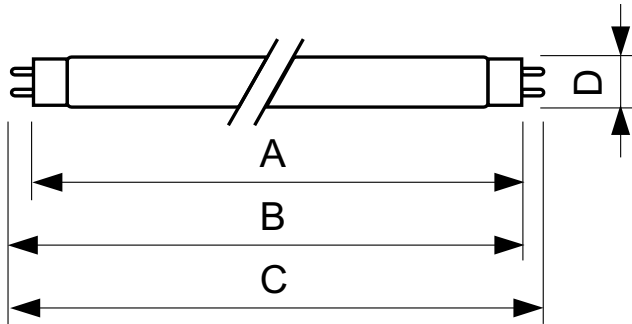

Соответствие требованиям и область применения	
Метка энергоэффективности (EEL)	B
Содержание ртути (Hg) (ном.)	8,0 mg
Энергопотребление кВт-час/1000 ч	22 kWh

Данные об изделии	
Полный код продукта	872790081578800
Название продукта для заказа	TL-D 18W/54-765 1SL/25
EAN/UPC — продукт	8727900815788
Код заказа	928047305451
Нумератор — количество на упаковку	1
Нумератор — упаковок на внешний короб	25
Материал № (12NC)	928047305451
Вес нетто (шт.)	71,000 g
ILCOS Code	FD-18/62/2A-E-G13

Чертеж размеров

TL-D 18W/54-765

Product	D (max)	A (max)	B (max)	B (min)	C (max)
TL-D 18W/54-765 1SL/25	28 mm	589,8 mm	596,9 mm	594,5 mm	604 mm

Фотометрические данные

Цвет излучения /54-765

Цвет излучения /54-765