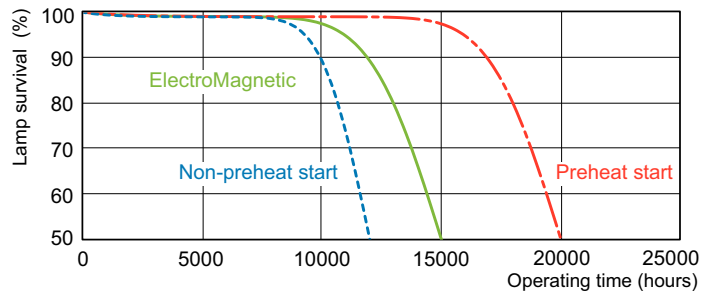

## Photometric data

Spectral Power Distribution Colour - MASTER TL-D 90 De Luxe 36W/952 SLV/10

## Lifetime

Life Expectancy Diagram - MASTER TL-D 90 De Luxe 36W/952 SLV/10

Life Expectancy Diagram - MASTER TL-D 90 De Luxe 36W/952 SLV/10