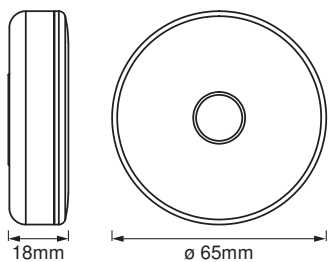

РАЗМЕРЫ И ВЕС

| | |
|--------------|----------|
| Диаметр | 65,00 mm |
| Высота | 18,00 mm |
| Вес продукта | 35,00 g |

МАТЕРИАЛЫ И ЦВЕТА

| | |
|---|---------------------------------------|
| Цвет продукта | White |
| Цвет корпуса | White |
| Материал корпуса | Acrylonitrile butadiene styrene (ABS) |
| Макс. Кол-во ламп на 1 авт. выключатель | 0.0 mg |

Документация

Declarations Of Conformity CE

ЛОГИСТИЧЕСКИЕ ДАННЫЕ

| Код товара | Упаковка (цена/шт.) | Размеры (длина x ширина x высота) | Вес брутто | Объем |
|---------------|---------------------|-----------------------------------|------------|----------------------|
| 4058075399686 | Blister 1 | 140 mm x 30 mm x 195 mm | 49.00 g | 0.82 dm ³ |
| 4058075399693 | Shipping box 6 | 188 mm x 148 mm x 207 mm | 732.00 g | 5.76 dm ³ |