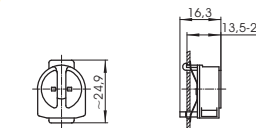

Ножки с тыльной стороны для толщины стенки до 1,2 мм

Вес: 2,9/3,2 г, упаковка: 1000 шт.

Тип: 09415

Номер для заказа: 505735

Тип: 09416 с компенсирующей пружиной

Номер для заказа: 505736

G5 сквозные патроны

Высота оси лампы: 15 мм