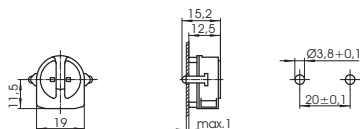

G5 торцевой патрон

Толщина патрона: 12,5 мм

Корпус: PBT GF, белый, Ротор: PBT GF, белый

T140

Номинальный режим: 2/500

Двойные безвинтовые контактные зажимы: 0,5 - 1 мм²

Ножки с тыльной стороны для толщины стенки до 1 мм

Вес: 3 г, упаковка: 1000 шт.

Тип: 09407

Номер для заказа: 508590