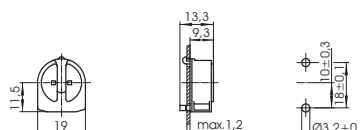

Ножки с тыльной стороны для толщины стенки до 1,2 мм

Вес: 2,9/3,2 г, упаковка: 1000 шт.

Тип: 09415

Номер для заказа: 505735

Тип: 09416 с компенсирующей пружиной

Номер для заказа: 505736

G5 сквозные патроны

Высота оси лампы: 15 мм