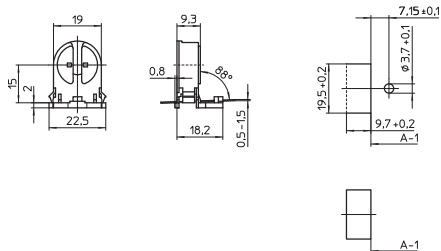

Ножки с тыльной стороны для толщины стенки до 1,2 мм

Вес: 2,9/3,2 г, упаковка: 1000 шт.

Тип: 09415

Номер для заказа: 505735

Тип: 09416 с компенсирующей пружиной

Номер для заказа: 505736

G5 сквозные патроны

Высота оси лампы: 15 мм

Тип: 09420/09421

Номер для заказа: 505737 со стопором

Номер для заказа: 505739 без стопора

G5 сквозные патроны

Высота оси лампы: 20 мм

Корпус: PBT GF, белый, Ротор: PBT GF, белый

T140

Номинальный режим: 2/500