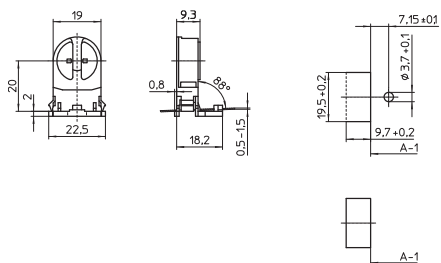

Тип: 09420/09421

Номер для заказа: 505737 со стопором

Номер для заказа: 505739 без стопора

G5 сквозные патроны

Высота оси лампы: 20 мм

Корпус: PBT GF, белый, Ротор: PBT GF, белый

T140

Номинальный режим: 2/500

Двойные безвинтовые контактные зажимы: 0,5 - 1 мм²

Боковые защелки для толщины стенки 0,5 - 1,5 мм

Вес: 3,7 г, упаковка: 1000 шт.

Тип: 09422/09423

Номер для заказа: 505740 со стопором

Номер для заказа: 505741 без стопора