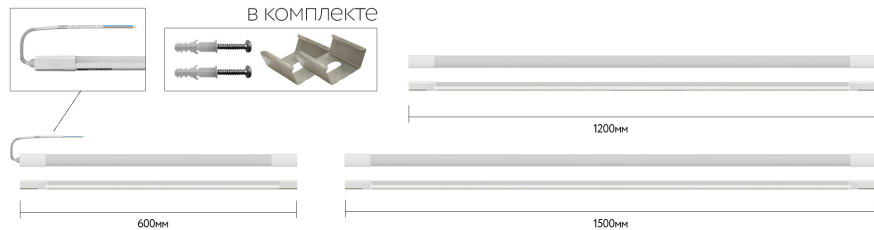

-20°C  
+  
45°C

IP65/  
IK06

110  
лм/вт

20000  
часов

Гарантия  
2 года

Предустановленный  
кабель белого цвета

## Пылевлагозащищенный светильник WT035C G2

лампы.рф

- Доступны 3 мощности **18Вт/36Вт/48Вт**
- Энергоэффективное решение
  - ✓ Прямая замена светильников 1x18Вт, 1x36Вт и 1x58Вт, экономии до 50%
  - ✓ Светильники обеспечивают комфортный свет с превосходной степенью однородности
- Легкая установка
  - ✓ Предустановленный провод
  - ✓ Комплект для накладного
  - ✓ Расширенные возможности монтажа за счет полозьев на корпусе светильника
  - ✓ 3 варианта длины на решения разных задач (600/1200/1500мм)
- Высокая надежность
  - ✓ Удобные захваты для монтажных винтов
  - ✓ Монолитный цельный корпус без использования клея или герметика, что обеспечивает полное соответствие IP65 на протяжении всего срока эксплуатации.
- Доступная цветовая температура CCT = **NW (4000K)**