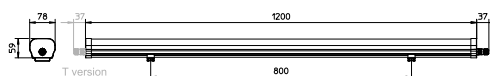

* Допуск значений светового потока и мощности: ±10 %

** LiFePO4 аккумулятор, время работы: 3 час., мощность: 3 Вт, 380-460 лм, макс. t_a = 40 °C

WP-E-600

WP-E-1200

WP-E-1500