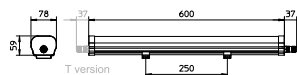

LED Linear Waterproof EasyLine

Освещение влажных помещений

Материал: Поликарбонат
Цвет: белый, корпус RAL 9003
Крепление: монтажные защелки
Степень защиты: IP65
Угол излучения: 130°
Исполнения: Стандартное, со сквозной проводкой, аварийное освещение

Встроенный блок питания.

LINEAR WATERPROOF

EasyLine

№ заказа	Сквозная проводка	Тип	ССТ	Тип. люмен*	Тип. мощность*	Энерго-эффективность
570572	570574	WP-E-600	4000 K	2400 лм	20 Вт	A+
570573	570575	WP-E-600	6500 K	2500 лм	20 Вт	A+
570576	570580	WP-E-1200	4000 K	4800 лм	40 Вт	A+
570577	570581	WP-E-1200	6500 K	4900 лм	40 Вт	A+
570578**	570582**	WP-E-1200	4000 K	4800 лм	40 Вт	A+
570579**	570583**	WP-E-1200	6500 K	4900 лм	40 Вт	A+
570584	570586	WP-E-1500	4000 K	6000 лм	50 Вт	A+
570585	570587	WP-E-1500	6500 K	6100 лм	50 Вт	A+

* Допуск значений светового потока и мощности: ±10 %

** LiFePO4 аккумулятор, время работы: 3 час., мощность: 3 Вт, 380-460 лм, макс. t_a = 40 °C

WP-E-600

WP-E-1200

WP-E-1500