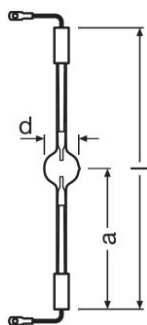

### Technical data

#### Размеры и вес

Диаметр	54,0 mm
Длина	450,0 mm