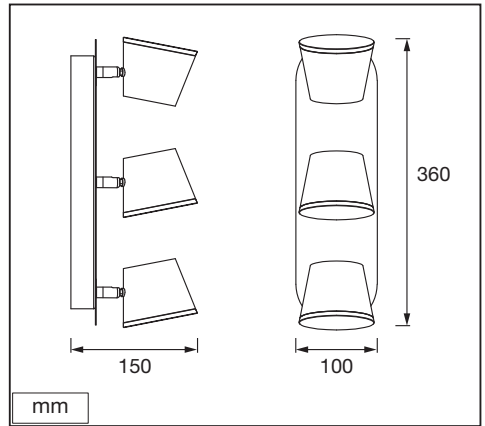

LED SPOT

	EAN	W	lm	K	IP	V~	mA	Hz		PF	Ra	
LED SPOT 3X7W IP44 930-940 CLICK-CCT	4058075399594	20	1000	3000/4000	44	220-240	167	50/60	120°	>0.5	≥90	1.3kg

C10449057
G11088337
06.12.2019

LEDVANCE GmbH
Steinerne Furt 62
86167 Augsburg, Germany
www.ledvance.com