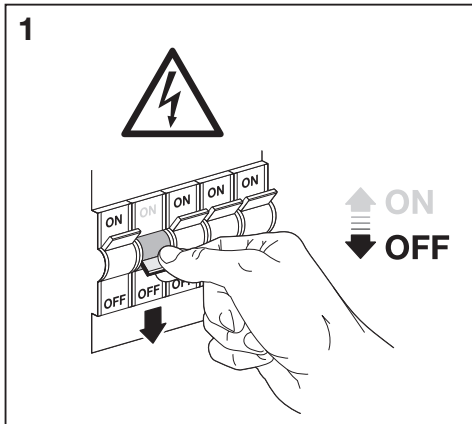

LED SPOT

	EAN	W	lm	K	IP	V~	mA	Hz		PF	Ra	
LED SPOT 3X7W IP44 930-940 CLICK-CCT	4058075399594	20	1000	3000/4000	44	220-240	167	50/60	120°	>0.5	≥90	1.3kg

C10449057
G11088337
06.12.2019

LEDVANCE GmbH
Steinerne Furt 62
86167 Augsburg, Germany
www.ledvance.com