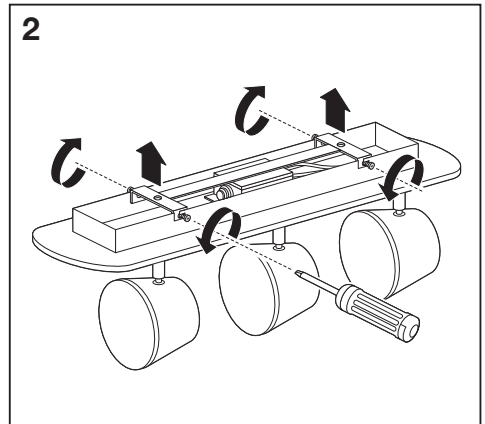

LED SPOT

	EAN	W	lm	K	IP	V~	mA	Hz		PF	Ra	
LED SPOT 3X7W IP44 930-940 CLICK-CCT	4058075399594	20	1000	3000/4000	44	220-240	167	50/60	120°	>0.5	≥90	1.3kg

C10449057
G11088337
06.12.2019

LEDVANCE GmbH
Steinerne Furt 62
86167 Augsburg, Germany
www.ledvance.com