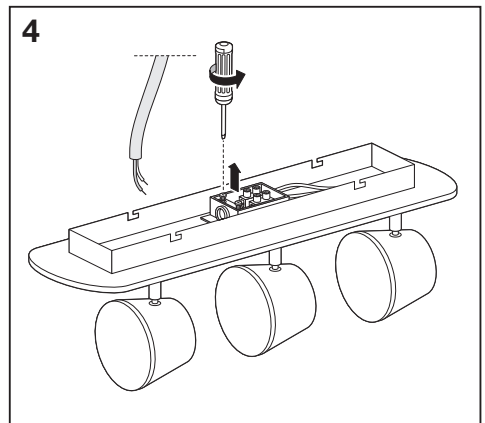

LED SPOT

	EAN	W	lm	K	IP	V~	mA	Hz		PF	Ra	
LED SPOT 3X7W IP44 930-940 CLICK-CCT	4058075399594	20	1000	3000/4000	44	220-240	167	50/60	120°	>0.5	≥90	1.3kg

C10449057
G11088337
06.12.2019

LEDVANCE GmbH
Steinerne Furt 62
86167 Augsburg, Germany
www.ledvance.com