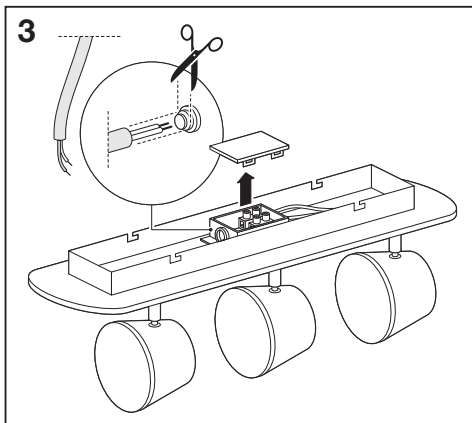

LED SPOT

	EAN	W	lm	K	IP	V~	mA	Hz		PF	Ra	
LED SPOT 3X7W IP44 930-940 CLICK-CCT	4058075399594	20	1000	3000/4000	44	220-240	167	50/60	120°	>0.5	≥90	1.3kg

C10449057
G11088337
06.12.2019

LEDVANCE GmbH
Steinerne Furt 62
86167 Augsburg, Germany
www.ledvance.com