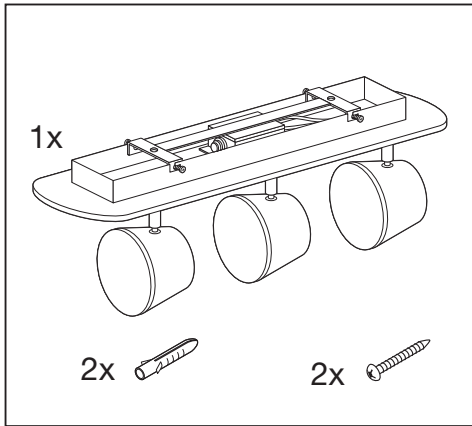

LED SPOT

	EAN	W	lm	K	IP	V~	mA	Hz		PF	Ra	
LED SPOT 3X7W IP44 930-940 CLICK-CCT	4058075399594	20	1000	3000/4000	44	220-240	167	50/60	120°	>0.5	≥90	1.3kg

C10449057
G11088337
06.12.2019

LEDVANCE GmbH
Steinerne Furt 62
86167 Augsburg, Germany
www.ledvance.com