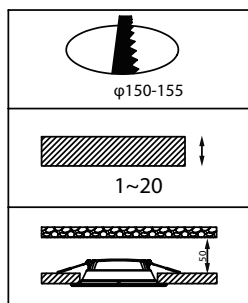

## Механические компоненты и корпус

Материал корпуса	Металл/пластик
Материал отражателя	-
Оптический материал	Поликарбонат
Материал оптической крышки/линзы	Поликарбонат
Материал фиксации	Сталь
Цвет корпуса	Белый
Покрытие оптической крышки/линзы	Матовый
Общая длина	175 мм
Общая ширина	175 мм
Общая высота	45 мм
Общий диаметр	175 мм
Размеры (высота x ширина x глубина)	45 x 175 x 175 мм

## Чертеж размеров