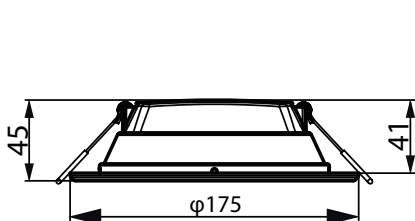

## Механические компоненты и корпус

Материал корпуса	Металл/пластик
Материал отражателя	-
Оптический материал	Поликарбонат
Материал оптической крышки/линзы	Поликарбонат
Материал фиксации	Сталь
Цвет корпуса	Белый
Покрытие оптической крышки/линзы	Матовый
Общая длина	175 мм
Общая ширина	175 мм
Общая высота	45 мм
Общий диаметр	175 мм
Размеры (высота x ширина x глубина)	45 x 175 x 175 мм

## Чертеж размеров