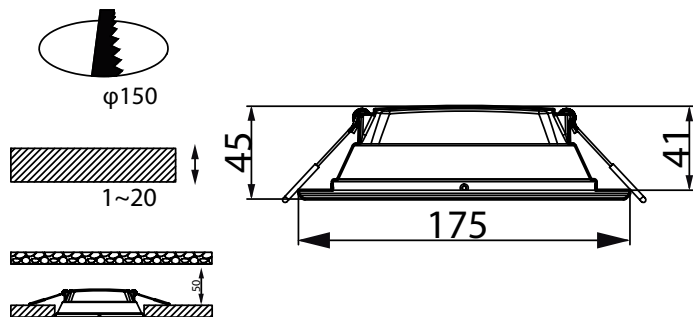

## Механические компоненты и корпус

Материал корпуса	Металл/пластик
Материал отражателя	-
Оптический материал	Поликарбонат
Материал оптической крышки/линзы	Поликарбонат
Материал фиксации	Сталь
Цвет корпуса	Белый
Покрытие оптической крышки/линзы	Матовый
Общая длина	175 мм
Общая ширина	175 мм
Общая высота	45 мм
Общий диаметр	175 мм
Размеры (высота x ширина x глубина)	45 x 175 x 175 мм

## Чертеж размеров