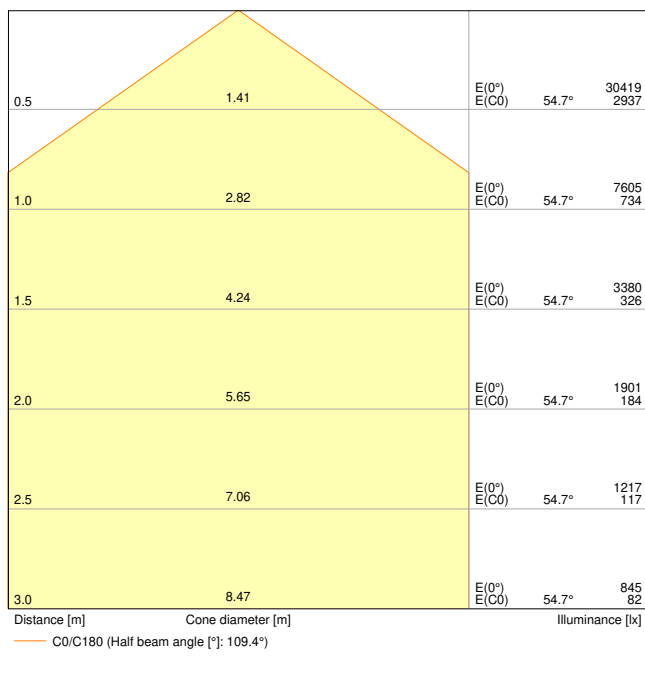

LDC typ cone