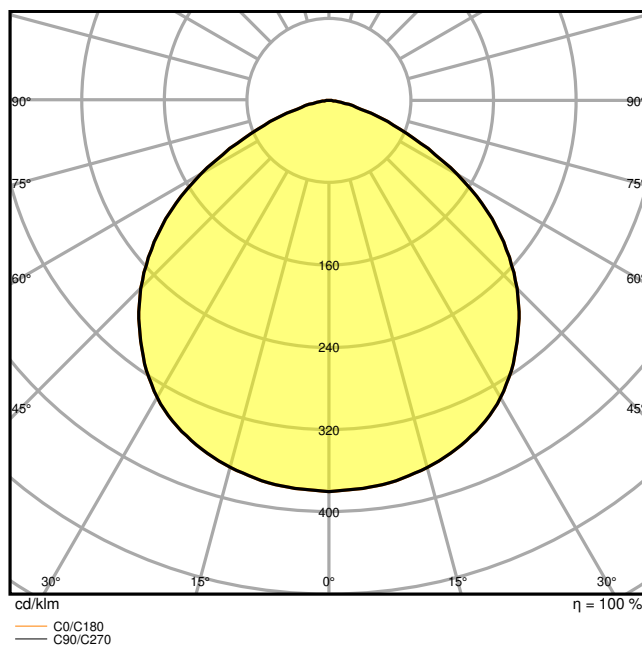

LDC typ polar