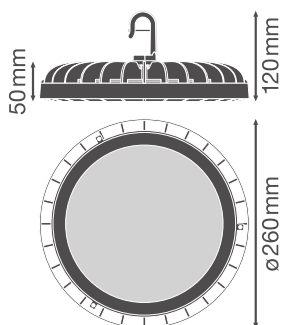

### Фотометрические данные

Световой поток	20000 lm
Световая отдача	120 lm/W
Цветовая температура	4000 K
Цветность света (обозначение)	Холодный белый
Индекс цветопередачи Ra	80
Стандартное отклонение эллипса соотв.	$\leq 5$ sdcм
Фотобиологическая группа безопас EN62778	RG1
Угол излучения	110 °

## РАЗМЕРЫ И ВЕС

Диаметр	260,00 mm
Высота	50,00 mm
Вес продукта	1500,00 g
Длина кабеля	500 mm