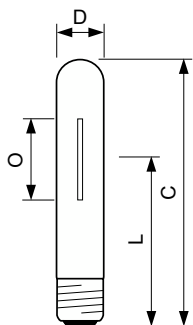

Данные о продукции

Общая информация	
Крышка-цоколь	E40 [E40]
Рабочее положение	УНИВЕРСАЛЬНЫЙ [Любой или универсальный (U)]
Референтное измерение потока	Sphere

Технические характеристики освещения	
Код цвета	- [Not Specified]
Светоотдача	18 200 лм
Координата цветности X (номинальная)	0,535
Координата цветности Y (номинальная)	0,42
Коррелированная цветовая температура (ном.)	2000 К
Эффективность освещения (номинальная) (ном.)	118,51 лм/Вт
Коэффициент цветопередачи (CRI)	-

Эксплуатационные и электрические характеристики	
Энергопотребление	154,0 В
Напряжение (ном.)	98 Вт
Напряжение (ном.)	98 Вт

Системы управления и регулировка яркости света	
Возможность диммирования	Да

Механические компоненты и корпус	
Покрытие лампы	Прозрачный
Форма колбы	T46 [T 46 мм]

Чертеж размеров

Product	D (max)	O	L	C (max)
MST SON-T APIA Plus Xtra 150W E40 1SL/12	48 мм	61 мм	132 мм	210 мм

Фотометрические данные

Light Distribution Diagram - MST SON-T APIA Plus Xtra 150W E40 1SL/12