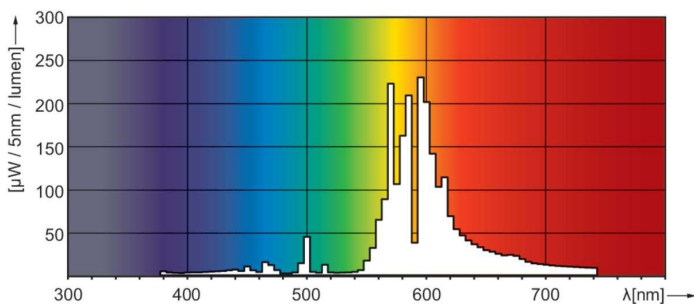

Фотометрические данные

Light Distribution Diagram - MST SON-T APIA Plus Xtra 150W E40 1SL/12

Spectral Power Distribution Colour - MST SON-T APIA Plus Xtra 150W E40 1SL/12