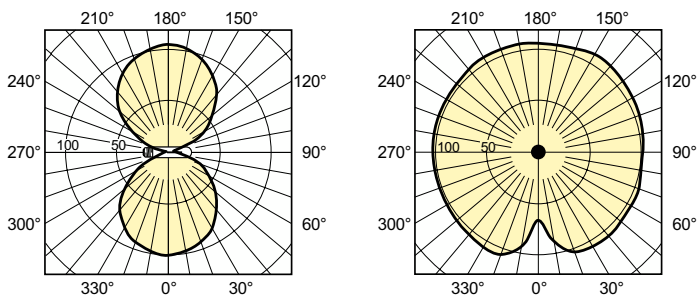

Данные о продукции

Общая информация	
Крышка-цоколь	E40 [E40]
Рабочее положение	УНИВЕРСАЛЬНЫЙ [Любой или универсальный (U)]
Референтное измерение потока	Sphere

Технические характеристики освещения	
Код цвета	- [Not Specified]
Светоотдача	18 200 лм
Координата цветности X (номинальная)	0,535
Координата цветности Y (номинальная)	0,42
Коррелированная цветовая температура (ном.)	2000 К
Эффективность освещения (номинальная) (ном.)	118,51 лм/Вт
Коэффициент цветопередачи (CRI)	-

Чертеж размеров

Product	D (max)	O	L	C (max)
MST SON-T APIA Plus Xtra 150W E40 1SL/12	48 мм	61 мм	132 мм	210 мм

Фотометрические данные

Light Distribution Diagram - MST SON-T APIA Plus Xtra 150W E40 1SL/12