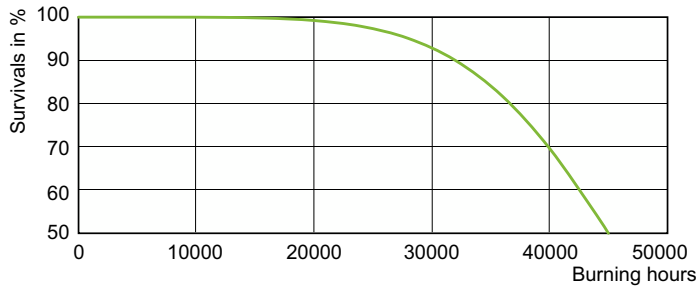

MASTER SON-T APIA Plus Xtra

Срок службы

Life Expectancy Diagram - MST SON-T APIA Plus Xtra 150W E40 1SL/12

Lumen Maintenance Diagram - MST SON-T APIA Plus Xtra 150W E40 1SL/12