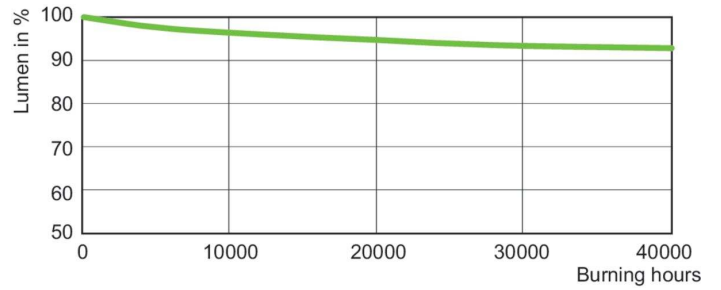

MASTER SON-T APIA Plus Xtra

Срок службы

Life Expectancy Diagram - MST SON-T APIA Plus Xtra 150W E40 1SL/12

Lumen Maintenance Diagram - MST SON-T APIA Plus Xtra 150W E40 1SL/12