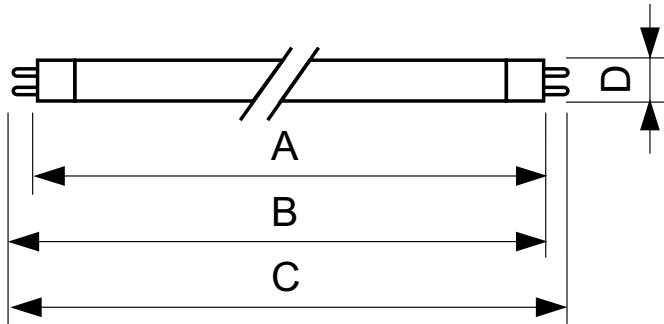

### Данные о продукции

Общая информация	
Цоколь	G5 [ G5]
Срок службы до 50 % отказов (ном.)	8000 h

Технические характеристики освещения	
Код цвета	108 [ 08 стекло без свинца]
Обозначение цвета	Blacklight Blue
Спад светового потока 2000 ч.	20 %
Спад светового потока 5000 ч.	30 %

Эксплуатационные и электрические характеристики	
Power (Rated) (Nom)	6.0 W
Ток лампы (ном.)	0,170 A
Напряжение (ном.)	42 V

УФ-излучение	
УФ-В/УФ-А (МЭК)	0,25 %

Данные об изделии	
Полный код продукта	871150095098727
Название продукта для заказа	TL 6W BLB 1FM/10X25CC
EAN/UPC — продукт	8711500950987
Код заказа	928000510803
Нумератор — количество на упаковку	1
Нумератор — упаковок на внешний короб	250
Материал № (12NC)	928000510803
Вес нетто (шт.)	24,700 g

### Чертеж размеров

TL 6W/108

Product	D (max)	A (max)	B (max)	B (min)	C (max)
TL 6W BLB 1FM/10X25CC	16 mm	212,1 mm	219,2 mm	216,8 mm	226,3 mm