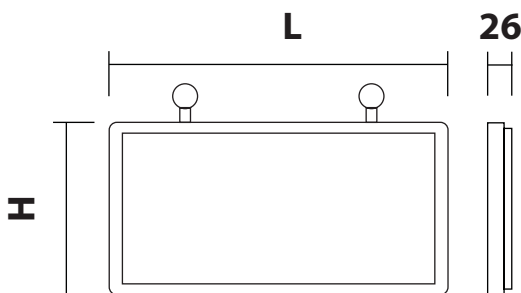

Светодиодный аварийный светильник FL-EmL LEDFrame-01 имеет мощность 3Вт и может автономно работать от никель-кадмиевых батарей. В комплекте идут наклейки с надписью "Выход", "<Выход", "Выход>". В панели FL-EmL LEDFrame-01 материал рассеивателя является матовый пластик. Светильник предназначен для аварийного оповещения и используется внутри помещений. Ультратонкий современный дизайн, низкое энергопотребление, большой срок службы. Наши светодиодные светильники устойчивы к механическим воздействиям, сделают функциональными и безопасными помещения любых назначений.

МОДЕЛЬ	МОЩНОСТЬ (Вт)	L ДЛИНА (мм)	H ВЫСОТА (мм)	НАПРЯЖЕНИЕ (В)	ШТРИХКОД	ВЕС (г)	КОЛ-ВО В УПАКОВКЕ
FL-EmL LEDFrame-01 3W	3	357	145	220	4657352608444	423	20
FL-EmL LEDFrame-01 Sticker "Выход"	3	357	145	220	4657352608451	-	-
FL-EmL LEDFrame-01 Sticker "<Выход"	3	357	145	220	4657352608475	-	-
FL-EmL LEDFrame-01 Sticker "Выход>"	3	357	145	220	4657352608468	-	-