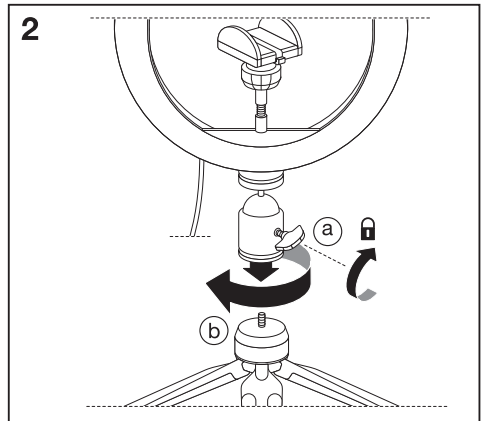

---

**MOBILE CAMERA  
LIGHT RING DESKTOP USB**

---

	<b>EAN</b>	<b>W</b>	<b>lm</b>	<b>K</b>	$\theta_{1/2}$ (°C)	<b>V<sub>dc</sub></b>	<b>mA</b>	
<b>MOBILE CAMERA LIGHT RING DESKTOPUSB</b>	4058075666870	5.5	250	3000- 6500	-20...+40	5	1100	415 g