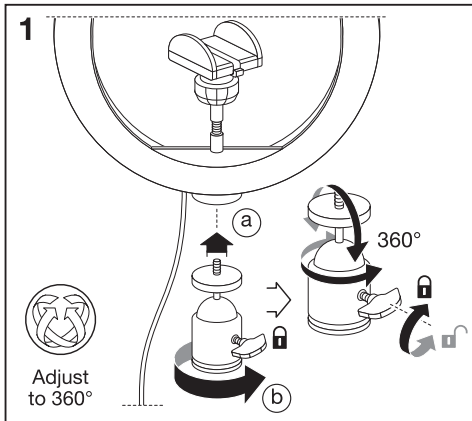

---

**MOBILE CAMERA  
LIGHT RING DESKTOP USB**

---

	<b>EAN</b>	<b>W</b>	<b>lm</b>	<b>K</b>	$\theta_{1/2}$ (°C)	<b>V<sub>dc</sub></b>	<b>mA</b>	
<b>MOBILE CAMERA LIGHT RING DESKTOPUSB</b>	4058075666870	5.5	250	3000- 6500	-20...+40	5	1100	415 g