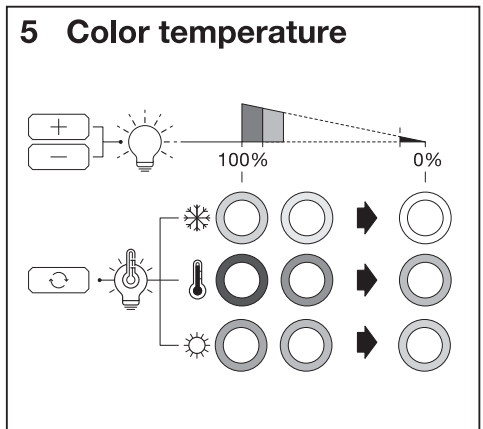

---

**MOBILE CAMERA  
LIGHT RING DESKTOP USB**

---

	<b>EAN</b>	<b>W</b>	<b>lm</b>	<b>K</b>	$\theta_{1/2}$ (°C)	<b>V<sub>dc</sub></b>	<b>mA</b>	
<b>MOBILE CAMERA LIGHT RING DESKTOPUSB</b>	4058075666870	5.5	250	3000- 6500	-20...+40	5	1100	415 g