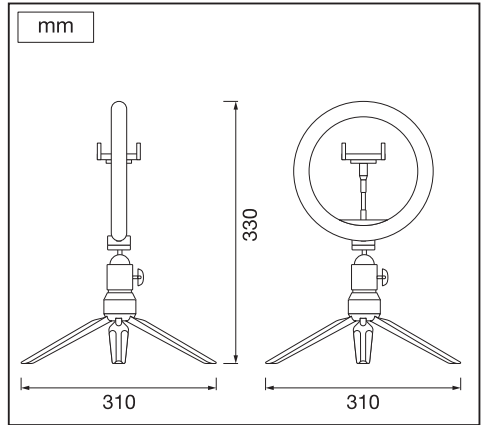

---

**MOBILE CAMERA  
LIGHT RING DESKTOP USB**

---

	<b>EAN</b>	<b>W</b>	<b>lm</b>	<b>K</b>	$\theta_{1/2}$ (°C)	<b>V<sub>dc</sub></b>	<b>mA</b>	
<b>MOBILE CAMERA LIGHT RING DESKTOPUSB</b>	4058075666870	5.5	250	3000- 6500	-20...+40	5	1100	415 g