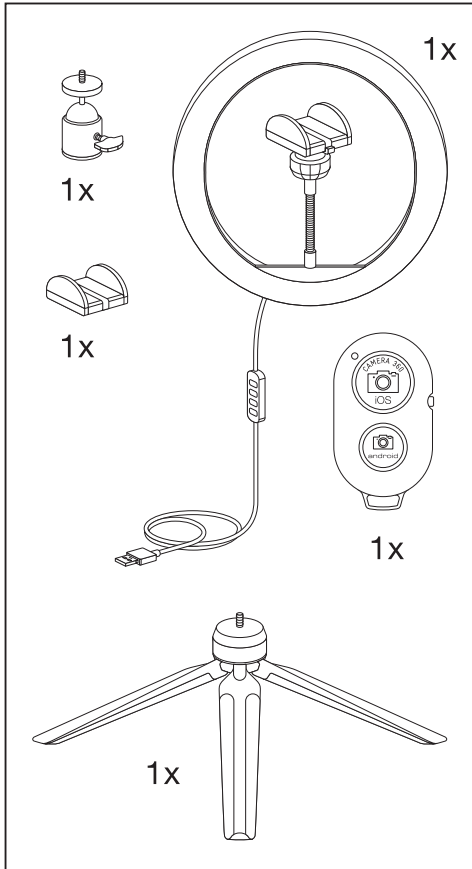

---

**MOBILE CAMERA  
LIGHT RING DESKTOP USB**

---

	<b>EAN</b>	<b>W</b>	<b>lm</b>	<b>K</b>	$\theta_{1/2}$ (°C)	<b>V<sub>dc</sub></b>	<b>mA</b>	
<b>MOBILE CAMERA LIGHT RING DESKTOPUSB</b>	4058075666870	5.5	250	3000- 6500	-20...+40	5	1100	415 g