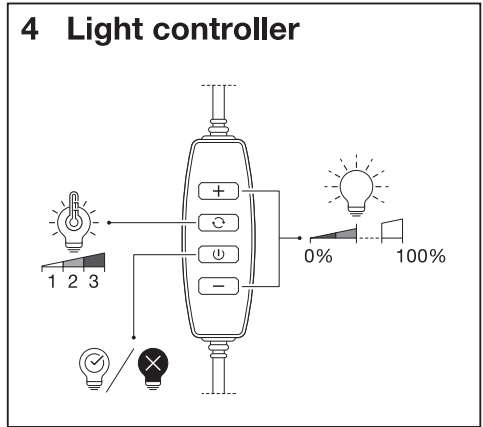

---

**MOBILE CAMERA  
LIGHT RING DESKTOP USB**

---

	<b>EAN</b>	<b>W</b>	<b>lm</b>	<b>K</b>	$\theta_{1/2}$ (°C)	<b>V<sub>dc</sub></b>	<b>mA</b>	
<b>MOBILE CAMERA LIGHT RING DESKTOPUSB</b>	4058075666870	5.5	250	3000- 6500	-20...+40	5	1100	415 g