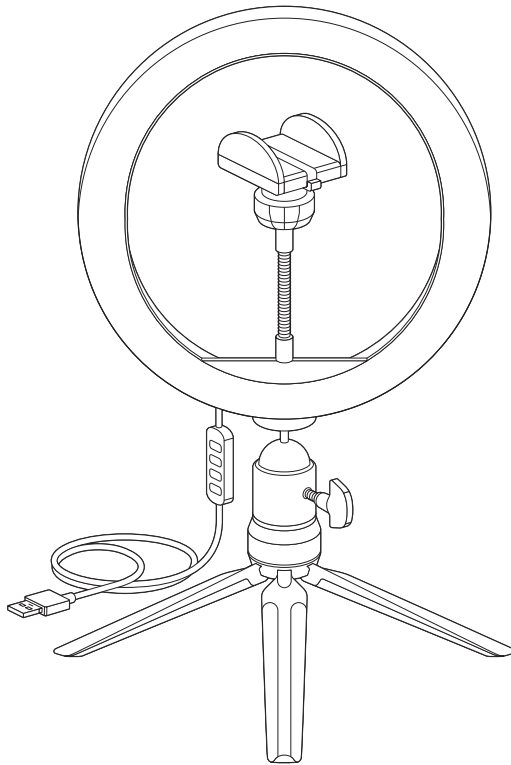

---

**MOBILE CAMERA  
LIGHT RING DESKTOP USB**

---

	<b>EAN</b>	<b>W</b>	<b>lm</b>	<b>K</b>	$\theta_{1/2}$ (°C)	<b>V<sub>dc</sub></b>	<b>mA</b>	
<b>MOBILE CAMERA LIGHT RING DESKTOPUSB</b>	4058075666870	5.5	250	3000- 6500	-20...+40	5	1100	415 g