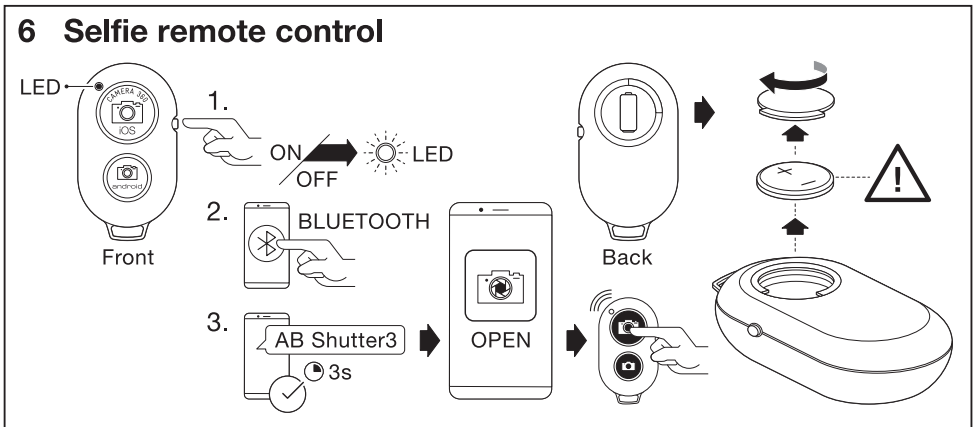

---

**MOBILE CAMERA  
LIGHT RING DESKTOP USB**

---

	<b>EAN</b>	<b>W</b>	<b>lm</b>	<b>K</b>	$\theta_{1/2}$ (°C)	<b>V<sub>dc</sub></b>	<b>mA</b>	
<b>MOBILE CAMERA LIGHT RING DESKTOPUSB</b>	4058075666870	5.5	250	3000- 6500	-20...+40	5	1100	415 g