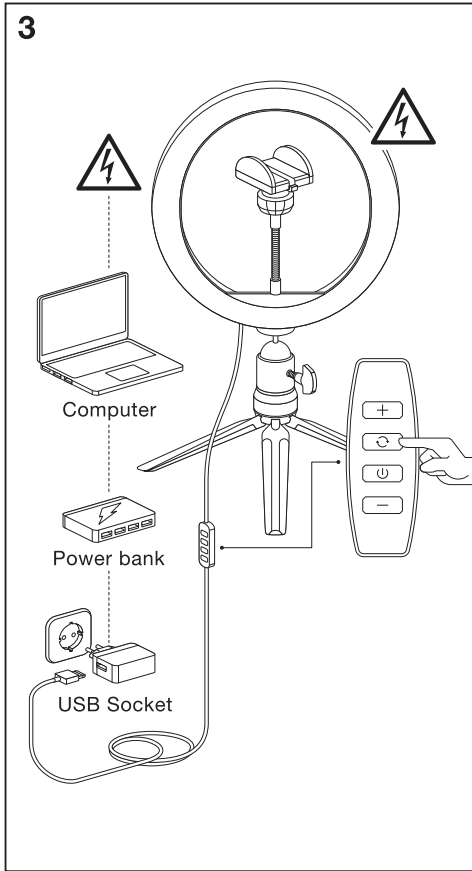

---

**MOBILE CAMERA  
LIGHT RING DESKTOP USB**

---

	<b>EAN</b>	<b>W</b>	<b>lm</b>	<b>K</b>	$\theta_{1/2}$ (°C)	<b>V<sub>dc</sub></b>	<b>mA</b>	
<b>MOBILE CAMERA LIGHT RING DESKTOPUSB</b>	4058075666870	5.5	250	3000- 6500	-20...+40	5	1100	415 g