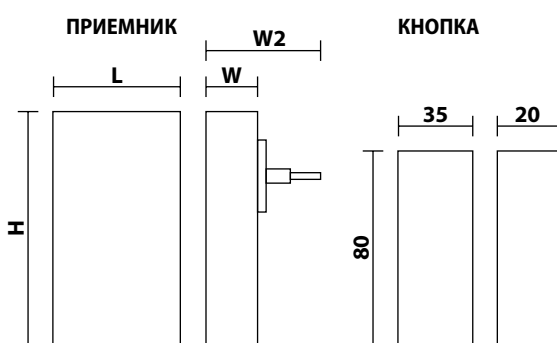

FL- AG-9643K/AC
WHITE

FL- AG-9644K/AC
WHITE

МОДЕЛЬ	ЧАСТОТА (МГц)	ДАЛЬНОСТЬ ДЕЙСТВИЯ (М)	КОЛ-ВО МЕЛОДИЙ	L ДЛИНА ПРИЕМНИКА (мм)	W ШИРИНА ПРИЕМНИКА (мм)	W2 ШИРИНА ПРИЕМНИКА С ВИЛКОЙ (мм)	H ВЫСОТА ПРИЕМНИКА (мм)	ЦВЕТ	НАПРЯЖЕНИЕ (В)	ШТРИХКОД	ВЕС (г)	КОЛ-ВО В УПАКОВКЕ
FL- AG-8532K/AC White	433,92	100-120	36	80	30	70	120	белый корпус с серебр. вставками	220	4657352614292	208	60
FL- AG-8532K/AC Black	433,92	100-120	36	80	30	70	120	черный корпус с серебр. вставками	220	4657352614315	208	60
FL- AG-9613K/AC White	433,92	100-120	36	60	25	70	100	белый корпус с серебр. вставками	220	4657352614407	156	60
FL- AG-9615K/AC White	433,92	100-120	36	60	25	70	100	белый корпус с черными вставками	220	4657352614377	158	60
FL- AG-9621K/AC White	433,92	100-120	36	90	30	80	140	белый	220	4657352614339	240	60
FL- AG-9621K/AC Black	433,92	100-120	36	90	30	80	140	черный	220	4657352614353	240	60
FL- AG-9641K/AC Black	433,92	100-120	36	75	27	75	120	черный корпус с серебр. вставками	220	4657352614285	185	60
FL- AG-9643K/AC White	433,92	100-120	36	75	25	75	120	белый корпус с черными вставками	220	4657352614261	160	60
FL- AG-9644K/AC White	433,92	100-120	36	65	30	70	120	белый корпус с серебр. вставками	220	4657352614254	154	60