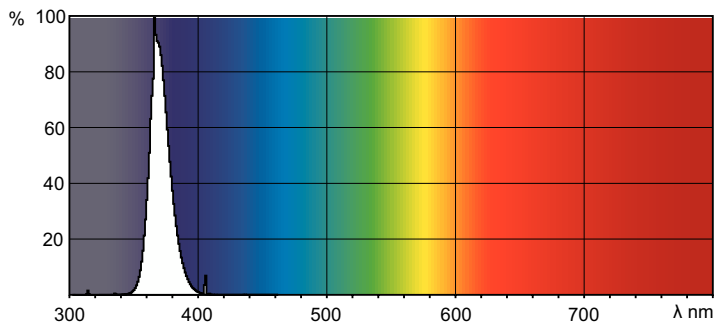

Фотометрические данные

Spectral Power Distribution Colour - TL-D 36W BLB 1SL/25