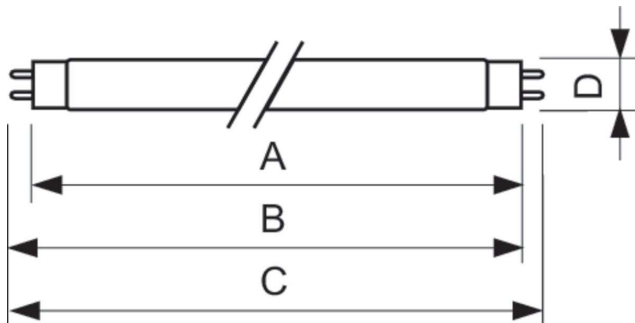

### Чертеж размеров

Product	D (max)	A (max)	B (max)	B (min)	C (max)
TL-D 36W BLB 1SL/25	28 мм	1 199,4 мм	1 206,5 мм	1 204,1 мм	1 213,6 мм