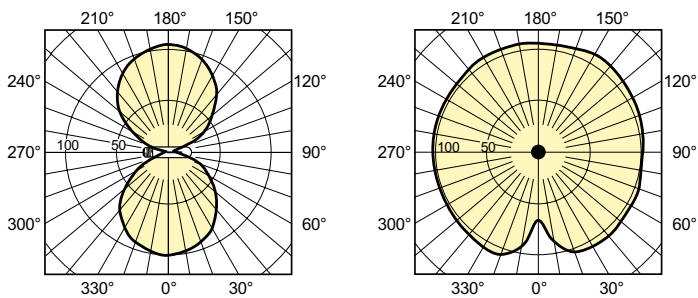

Чертеж размеров

Product	D (max)	O	L	C (max)
MST SON-T APIA Plus Xtra 250W E40 1SL/12	48 мм	65 мм	158 мм	257 мм

Фотометрические данные

Light Distribution Diagram - MST SON-T APIA Plus Xtra 250W E40 1SL/12