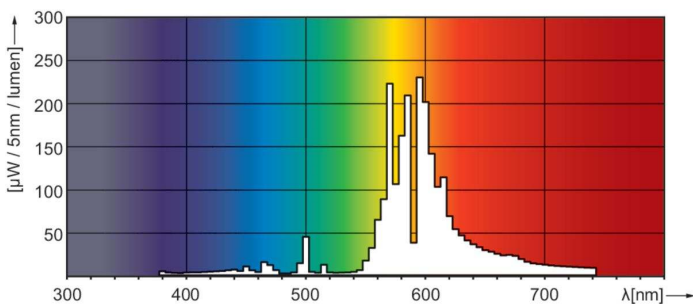

Фотометрические данные

Light Distribution Diagram - MST SON-T APIA Plus Xtra 250W E40 1SL/12

Spectral Power Distribution Colour - MST SON-T APIA Plus Xtra 250W E40 1SL/12