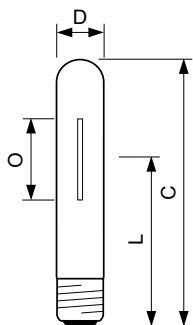

Данные о продукции

Общая информация	
Крышка-цоколь	E40 [E40]
Рабочее положение	УНИВЕРСАЛЬНЫЙ [Любой или универсальный (U)]
Референтное измерение потока	Sphere

Технические характеристики освещения	
Код цвета	- [Not Specified]
Светоотдача	33 700 лм
Координата цветности X (номинальная)	0,535
Координата цветности Y (номинальная)	0,42
Коррелированная цветовая температура (ном.)	2000 К
Эффективность освещения (номинальная) (ном.)	132 лм/В
Коэффициент цветопередачи (CRI)	-

Эксплуатационные и электрические характеристики	
Энергопотребление	255,0 В
Напряжение (ном.)	99 Вт
Напряжение (ном.)	99 Вт

Системы управления и регулировка яркости света	
Возможность диммирования	Да

Механические компоненты и корпус	
Покрытие лампы	Прозрачный
Форма колбы	T46 [T 46 мм]

Чертеж размеров

Product	D (max)	O	L	C (max)
MST SON-T APIA Plus Xtra 250W E40 1SL/12	48 мм	65 мм	158 мм	257 мм

Фотометрические данные

Light Distribution Diagram - MST SON-T APIA Plus Xtra 250W E40 1SL/12