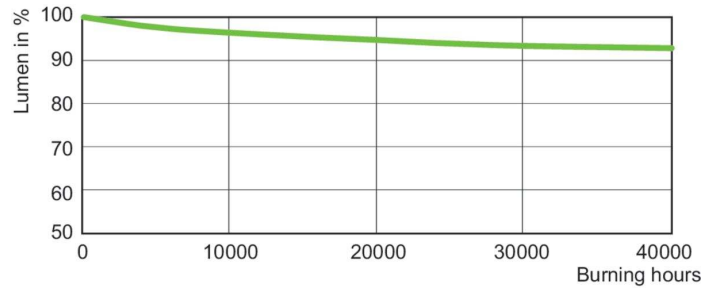

MASTER SON-T APIA Plus Xtra

Срок службы

Life Expectancy Diagram - MST SON-T APIA Plus Xtra 250W E40 1SL/12

Lumen Maintenance Diagram - MST SON-T APIA Plus Xtra 250W E40 1SL/12