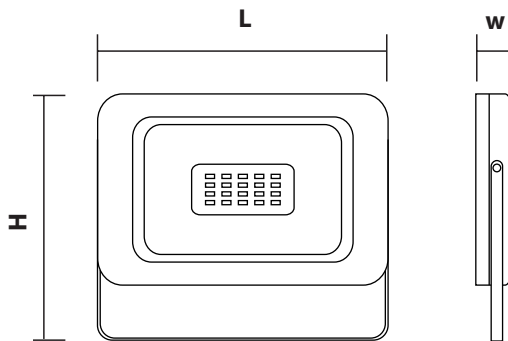

LED

30 лет*

СЕРИЯ

FL-LED Light-PAD

МОЩНОСТЬ	20 - 700Вт
СВЕТОВОЙ ПОТОК	1700 - 59500Лм
ЦВЕТОВАЯ ТЕМПЕРАТУРА	2700К / 4200К / 6400К
ПОДКЛЮЧЕНИЕ	220-240В
ЕЕС	A+
УГОЛ ИЗЛУЧЕНИЯ	120°
ИНДЕКС ЦВЕТОПЕРЕДАЧИ	RA≥80
МАТЕРИАЛ КОРПУСА	МЕТАЛЛ
СТАНДАРТ ЗАЩИТЫ	IP65
ЦВЕТ КОРПУСА	СЕРЫЙ
СРЕДНИЙ СРОК СЛУЖБЫ	30 ЛЕТ (ПРИ РАБОТЕ ОКОЛО 3-Х Ч/ДЕНЬ)
ТЕМПЕРАТУРНЫЙ ДИАПАЗОН ЭКСПЛУАТАЦИИ	ОТ -20°С ДО + 45°С (ВНЕ ПОМЕЩЕНИЯ)

МОДЕЛЬ	МОЩНОСТЬ (Вт)	СВЕТОВОЙ ПОТОК (Лм)	ДЛИНА L (мм)	ШИРИНА W (мм)	ВЫСОТА H (мм)	УГОЛ ИЗЛУЧЕНИЯ	ЦВЕТОВАЯ ТЕМПЕРАТУРА (К)	НАПРЯЖЕНИЕ (В)	ШТРИХКОД	ВЕС (г)	КОЛ-ВО В УПАКОВКЕ
FL-LED Light-PAD 20W Grey	20	1700	98	30	65	120°	2700/4200/6400	220-240	4657352602664/671/688	130	50
FL-LED Light-PAD 30W Grey	30	2550	122	26	95	120°	2700/4200/6400	220-240	4657352602695/701/718	180	20
FL-LED Light-PAD 50W Grey	50	4250	145	30	112	120°	2700/4200/6400	220-240	4657352602725/732/749	270	10
FL-LED Light-PAD 70W Grey	70	5950	200	30	140	120°	2700/4200/6400	220-240	4657352602756/763/770	470	10
FL-LED Light-PAD 100W Grey	100	8500	232	30	170	120°	2700/4200/6400	220-240	4657352602787/794/800	640	10
FL-LED Light-PAD 150W Grey	150	12750	290	30	210	120°	2700/4200/6400	220-240	4657352606747/754/761	1020	10
FL-LED Light-PAD 200W Grey	200	17000	330	30	240	120°	2700/4200/6400	220-240	4657352608413/420/437	1510	10
FL-LED Light-PAD 250W Grey	250	21300	370	38	270	120°	2700/4200/6400	220-240	4657352610003/010/027	1910	10
FL-LED Light-PAD 300W Grey	300	25500	370	38	270	120°	2700/4200/6400	220-240	4657352609946/953/960	1910	10
FL-LED Light-PAD 400W Grey	400	34000	435	40	335	120°	2700/4200/6400	220-240	4657352611376/383/390	2700	5
FL-LED Light-PAD 500W Grey	500	42500	490	42	338	120°	2700/4200/6400	220-240	4657352612038/045/052	3000	5
FL-LED Light-PAD 600W Grey	600	51000	595	42	333	120°	2700/4200/6400	220-240	4657352612069/076/083	4100	1
FL-LED Light-PAD 700W Grey	700	59500	700	42	329	120°	2700/4200/6400	220-240	4657352612090/106/113	4300	1