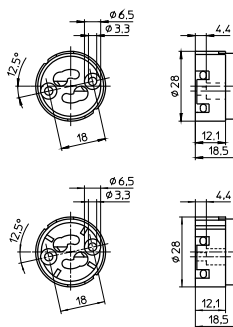

GU10, GZ10 патроны

Для светильников класса защиты II

Корпус: LCP, черный, T270

Номинальный режим: 2/250

Безвинтовые контактные зажимы для многопроволочных проводников с оконцевателем $\varnothing$ 1,4-1,8 мм

Установочные отверстия для винтов M3

Вес: 8 г, упаковка: 1000 шт.

Тип: 31020/31030

№ заказа: 502111 GU10, GZ10 патрон

№ заказа: 502112 GU10 патрон