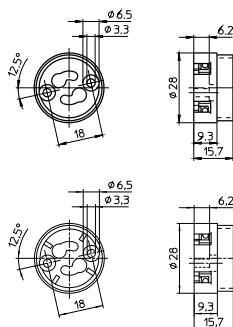

Установочные отверстия для винтов M3

Вес: 7 г, упаковка: 1000 шт.

Тип: 31000/31010

№ заказа: 108979 GU10, GZ10 патрон

№ заказа: 109007 GU10 патрон

GU10, GZ10 патроны

Для светильников класса защиты II

Корпус: LCP, черный, T270

Номинальный режим: 2/250

Безвинтовые контактные зажимы для многопроволочных проводников с оконцевателем \varnothing 1,4-1,8 мм

Установочные отверстия для винтов M3

Вес: 8 г, упаковка: 1000 шт.

Тип: 31020/31030