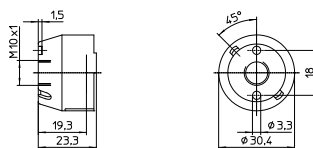

Тип: 97244

№ заказа: 109411

Защитный колпачок для патронов 502111/502112

Внешняя резьба 32x2

Материал: LCP

Внутренняя резьба: M10x1

Вес: 6 г, упаковка: 1000 шт.

Тип: 97320