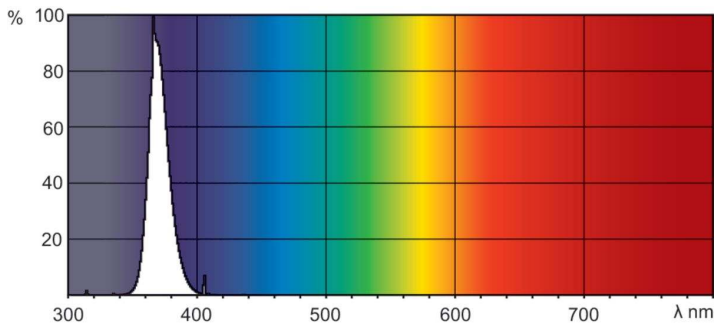

Фотометрические данные

Spectral Power Distribution Colour - TL 8W BLB 1FM/10X25CC