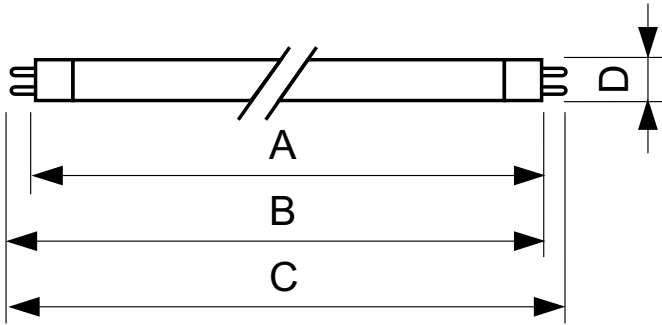

Данные о продукции

Общая информация	
Цоколь	G5
Срок службы до 50 % отказов (ном.)	10 000 часов
Технические характеристики освещения	
Код цвета	108 [08 lead free glass]
Обозначение цвета	Blacklight Blue
Эксплуатационные и электрические характеристики	
Энергопотребление	7,1 В
Ток лампы (ном.)	0,145 А
Напряжение (ном.)	56 Вт

Напряжение (ном.)	56 Вт
Механические компоненты и корпус	
Форма колбы	T5
Данные об изделии	
Название продукта для заказа	TL 8W BLB 1FM/10X25CC
Полное название продукта	TL 8W BLB 1FM/10X25CC
Полный код продукта	871150095104527
Код заказа	928001010803
Материал № (12NC)	928001010803
Нумератор — количество на упаковку	1

Blacklight Blue TL Mini

EAN/UPC — продукт/короб	8711500951045
Нумератор — упаковок на внешний короб	250
EAN/UPC — короб	8711500951038

Чертеж размеров

Product	D (max)	A (max)	B (max)	B (min)	C (max)
TL 8W BLB 1FM/10X25CC	16 мм	288,3 мм	295,4 мм	293,0 мм	302,5 мм

Фотометрические данные

Spectral Power Distribution Colour - TL 8W BLB 1FM/10X25CC