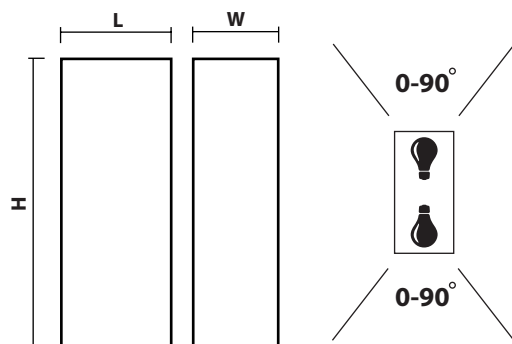

FL-LED WallBeam-V-UD034
2x5W-UP/DOWN-CCT White

FL-LED WallBeam-V-UD034
2x5W-UP/DOWN-CCT Black

СЕРИЯ

FL-LED WallBeam-V

МОЩНОСТЬ	2x5Вт
СВЕТОВОЙ ПОТОК	2x500Лм
ЦВЕТОВАЯ ТЕМПЕРАТУРА	3000+4000+6000К
ПОДКЛЮЧЕНИЕ	220-240В
ЕЕС	A+
РЕГУЛИРОВКА УГЛА	0-90°
ИНДЕКС ЦВЕТОПЕРЕДАЧИ	Ra≥80
МАТЕРИАЛ КОРПУСА	МЕТАЛЛ
ЦВЕТ КОРПУСА	БЕЛЫЙ ИЛИ ЧЕРНЫЙ
СТАНДАРТ ЗАЩИТЫ	IP65
ТЕМПЕРАТУРНЫЙ ДИАПАЗОН ЭКСПЛУАТАЦИИ	ОТ -20°С ДО +45°С

МОДЕЛЬ	МОЩНОСТЬ (Вт)	СВЕТОВОЙ ПОТОК (Лм)	L ДЛИНА (мм)	W ШИРИНА (мм)	H ВЫСОТА (мм)	РЕГУЛИРОВКА УГОЛ ИЗЛУЧЕНИЯ	ЦВЕТОВАЯ ТЕМПЕРАТУРА(К)	НАПРЯЖЕНИЕ (В)	ШТРИХКОД	ВЕС (г)	КОЛ-ВО В УПАКОВКЕ
FL-LED WallBeam-V-UD034 2x5W-UP/DOWN-CCT White	2x5	2x500	78	70	170	0-90°	3000+4000+6000	220-240	4657352613462	500	30
FL-LED WallBeam-V-UD034 2x5W-UP/DOWN-CCT Black	2x5	2x500	78	70	170	0-90°	3000+4000+6000	220-240	4657352613295	500	30