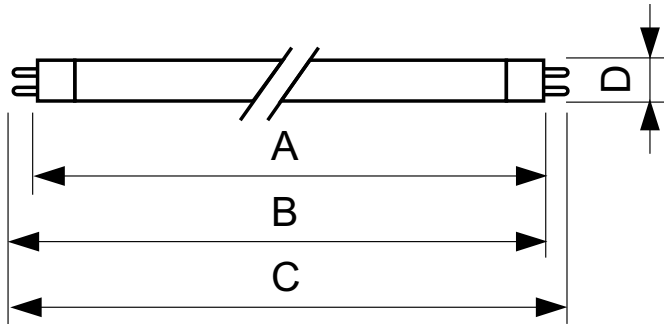

| УФ-излучение    |        |
|-----------------|--------|
| УФ-В/УФ-А (МЭК) | 0,25 % |

| Данные об изделии                     |                       |
|---------------------------------------|-----------------------|
| Полный код продукта                   | 871150095101427       |
| Название продукта для заказа          | TL 4W BLB 1FM/10X25CC |
| EAN/UPC — продукт                     | 8711500951014         |
| Код заказа                            | 928000010803          |
| Нумератор — количество на упаковку    | 1                     |
| Нумератор — упаковок на внешний короб | 250                   |
| Материал № (12NC)                     | 928000010803          |
| Вес нетто (шт.)                       | 18,600 g              |

### Чертеж размеров

TL 4W/108

| Product               | D (max) | A (max)  | B (max)  | B (min)  | C (max)  |
|-----------------------|---------|----------|----------|----------|----------|
| TL 4W BLB 1FM/10X25CC | 16 mm   | 135,9 mm | 143,0 mm | 140,6 mm | 150,1 mm |