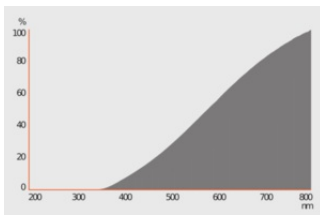

Фотометрические данные

Световой поток	910 lm
Световая отдача	18 lm/W
Цветность света (обозначение)	Теплый белый
Цветовая температура	2950 K
Индекс цветопередачи Ra	100
Цветность	1029
Защита от УФ-излучения	Да

Параметры света

Время зажигания	0.0 s
-----------------	-------

РАЗМЕРЫ И ВЕС

Общая длина	44.00 mm
Длина центра нити накала	30,0 mm
Диаметр	12,00 mm
Вес продукта	2,2 g

Ресурс

Ресурс	2000 h
Количество циклов переключения	50000